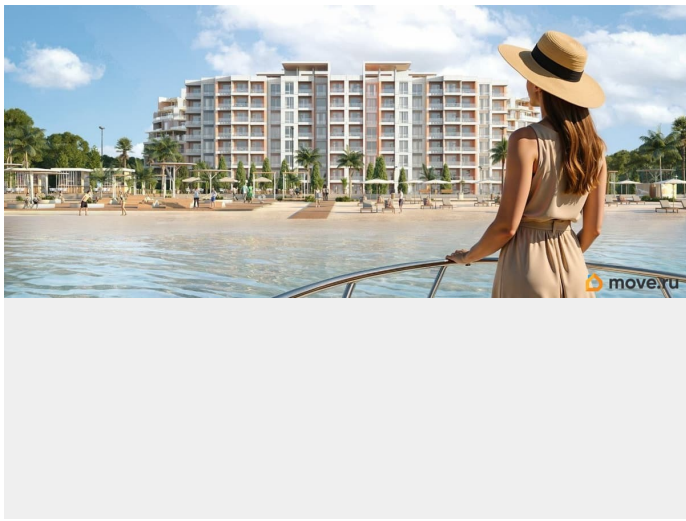

## Описание

Продаются 1-комнатные апартаменты в строящемся доме (Этап 2 (Секции 1-3)), срок сдачи: II-кв. 2029, общей площадью 35.65 кв.м., на 6 этаже. «Тамерун» - морская резиденция на Западном берегу Крыма,

для заметок

между городами Евпатория и Саки. Комплекс апартаментов «Татегип» - альтернатива зарубежным курортам. В солнечной резиденции есть всё для жизни и интересного отдыха: собственный песчаный пляж и теннисный корт, бассейны с морской водой, рестораны и летнее кафе, зона СПА и фитнес-центр, общественно-деловые пространства и подземный паркинг.