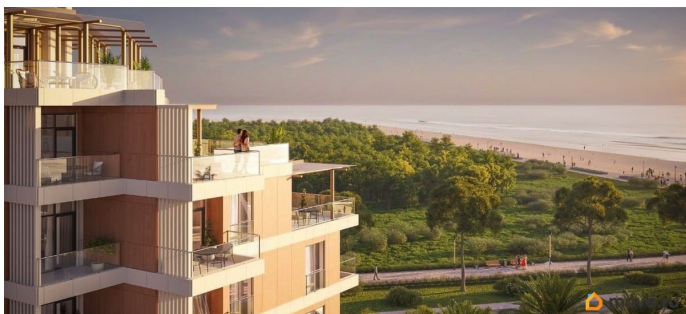

## Описание

Продаются 1-комнатные апартаменты в строящемся доме (Этап 2 (Секции 1-3)), срок сдачи: II-кв. 2029, общей площадью 35.65 кв.м., на 6 этаже. «Тамерун» - морская резиденция на Западном берегу Крыма,

для заметок

между городами Евпатория и Саки. Комплекс апартаментов «Татегип» - альтернатива зарубежным курортам. В солнечной резиденции есть всё для жизни и интересного отдыха: собственный песчаный пляж и теннисный корт, бассейны с морской водой, рестораны и летнее кафе, зона СПА и фитнес-центр, общественно-деловые пространства и подземный паркинг.