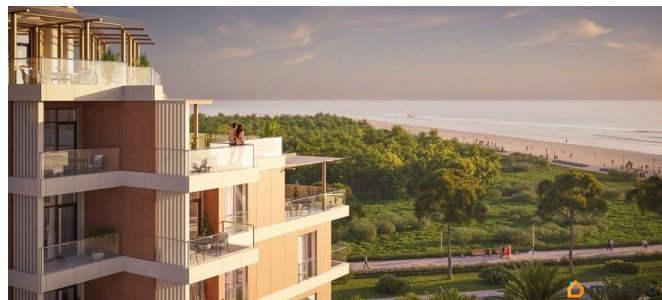

## Описание

Продаются 1-комнатные апартаменты в строящемся доме (Этап 2 (Секции 1-3)), срок сдачи: II-кв. 2029, общей площадью 35.65 кв.м., на 6 этаже. «Тамерун» - морская резиденция на Западном берегу Крыма,

для заметок

между городами Евпатория и Саки. Комплекс апартаментов «Татегип» - альтернатива зарубежным курортам. В солнечной резиденции есть всё для жизни и интересного отдыха: собственный песчаный пляж и теннисный корт, бассейны с морской водой, рестораны и летнее кафе, зона СПА и фитнес-центр, общественно-деловые пространства и подземный паркинг.