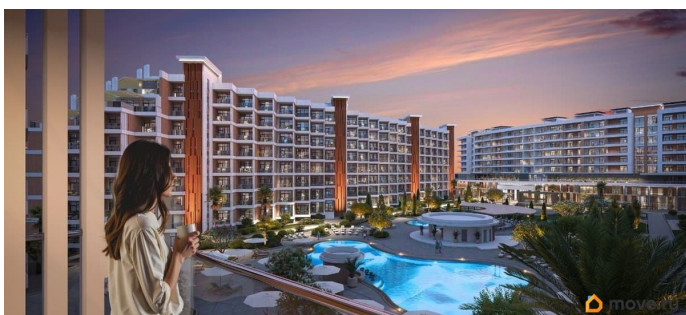

## Описание

Продаются 1-комнатные апартаменты в строящемся доме (Этап 2 (Секции 1-3)), срок сдачи: II-кв. 2029, общей площадью 35.65 кв.м., на 6 этаже. «Тамерун» - морская резиденция на Западном берегу Крыма,

для заметок

между городами Евпатория и Саки. Комплекс апартаментов «Татегип» - альтернатива зарубежным курортам. В солнечной резиденции есть всё для жизни и интересного отдыха: собственный песчаный пляж и теннисный корт, бассейны с морской водой, рестораны и летнее кафе, зона СПА и фитнес-центр, общественно-деловые пространства и подземный паркинг.