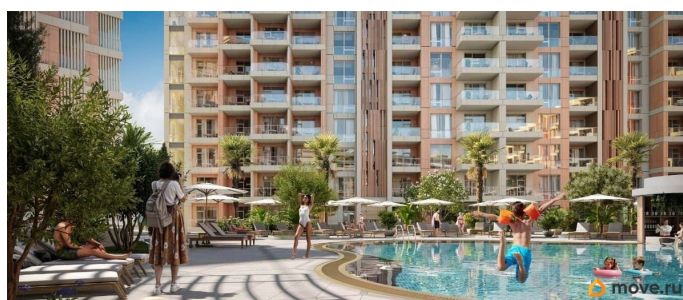

## Описание

Продаются 1-комнатные апартаменты в строящемся доме (Этап 2 (Секции 1-3)), срок сдачи: II-кв. 2029, общей площадью 35.65 кв.м., на 6 этаже. «Тамерун» - морская резиденция на Западном берегу Крыма,

для заметок

между городами Евпатория и Саки. Комплекс апартаментов «Татегип» - альтернатива зарубежным курортам. В солнечной резиденции есть всё для жизни и интересного отдыха: собственный песчаный пляж и теннисный корт, бассейны с морской водой, рестораны и летнее кафе, зона СПА и фитнес-центр, общественно-деловые пространства и подземный паркинг.