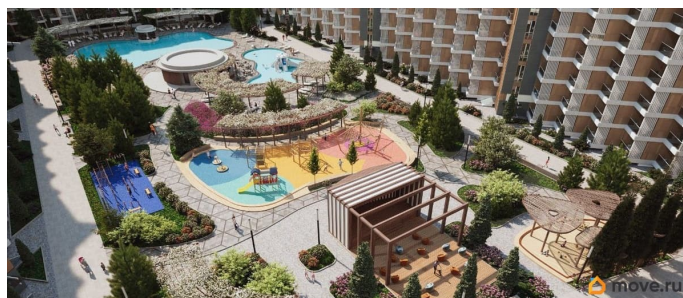

да

Год сдачи

2 квартал 2029 г.

лифт

Описание

Продаются 1-комнатные апартаменты в строящемся доме (Этап 2 (Секции 1-3)), срок сдачи: II-кв. 2029, общей площадью 35.65 кв.м., на 4 этаже. «Тамерун» - морская резиденция на Западном берегу Крыма,

для заметок

между городами Евпатория и Саки. Комплекс апартаментов «Татерин» - альтернатива зарубежным курортам. В солнечной резиденции есть всё для жизни и интересного отдыха: собственный песчаный пляж и теннисный корт, бассейны с морской водой, рестораны и летнее кафе, зона СПА и фитнес-центр, общественно-деловые пространства и подземный паркинг.