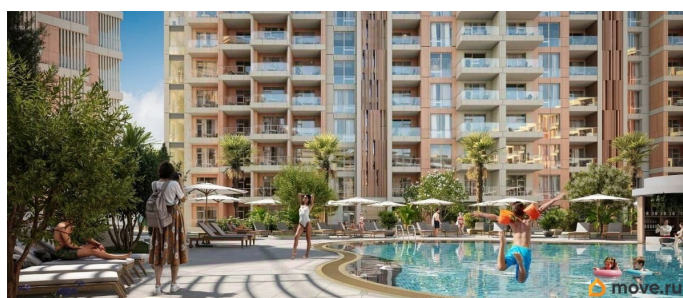

да

Год сдачи

2 квартал 2029 г.

лифт

Описание

Продаются 1-комнатные апартаменты в строящемся доме (Этап 2 (Секции 1-3)), срок сдачи: II-кв. 2029, общей площадью 35.65 кв.м., на 4 этаже. «Тамерун» - морская резиденция на Западном берегу Крыма,

для заметок

между городами Евпатория и Саки. Комплекс апартаментов «Татерин» - альтернатива зарубежным курортам. В солнечной резиденции есть всё для жизни и интересного отдыха: собственный песчаный пляж и теннисный корт, бассейны с морской водой, рестораны и летнее кафе, зона СПА и фитнес-центр, общественно-деловые пространства и подземный паркинг.