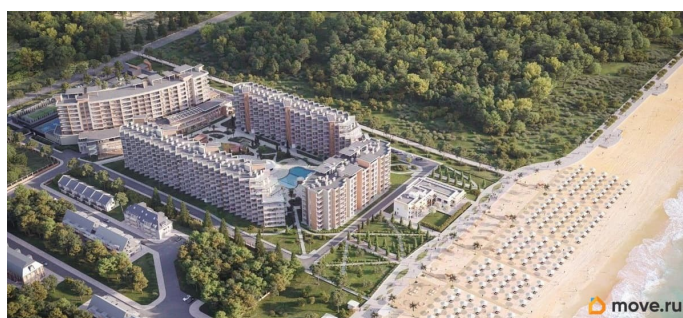

## Описание

Продаются 1-комнатные апартаменты в строящемся доме (Этап 2 (Секции 1-3)), срок сдачи: II-кв. 2029, общей площадью 35.5 кв.м., на 4 этаже. «Тамерун» - морская резиденция на Западном берегу Крыма,

между городами Евпатория и Саки. Комплекс апартаментов «Татерин» - альтернатива зарубежным курортам. В солнечной резиденции есть всё для жизни и интересного отдыха: собственный песчаный пляж и теннисный корт, бассейны с морской водой, рестораны и летнее кафе, зона СПА и фитнес-центр, общественно-деловые пространства и подземный паркинг.