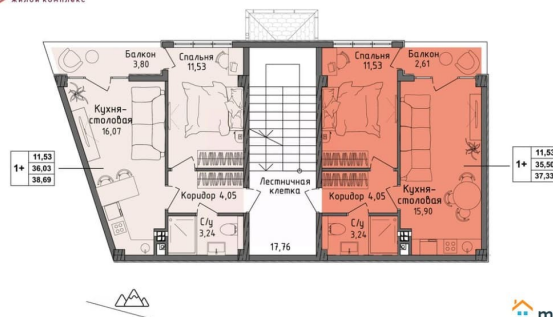

Квартира

Количество комнат

1

Высота потолков

3 м

Жилая площадь

11.5 м²

Площадь кухни

15.9 м²

Общая площадь

35.5 м²

Этаж

2/4

Детали объекта

Тип сделки

Продам

ЛАСКА
ЖИЛОЙ КОМПЛЕКС

Секция 15 Этаж 2

move.ru

ЛАСКА
ЖИЛОЙ КОМПЛЕКС

Секция 15 Этаж 2