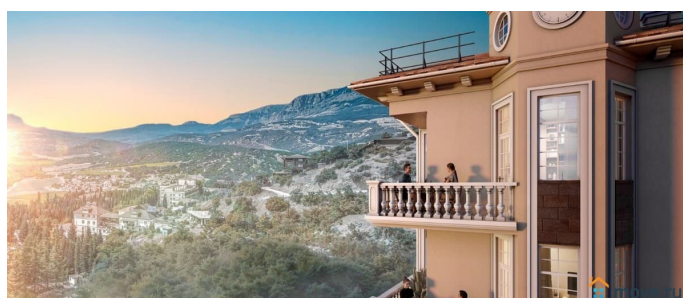

ежедневно ждут SPA, кинотеатр на свежем воздухе, летние кафе, подогреваемый каскадный бассейн, качели над водой, беседки и гамаки в окружении фруктовых деревьев и тихие зоны, утопающие в зелени. Технические характеристики: - домофоны X Voice с видео и аудио связью - бесконтактное открытие дверей подъезда изнутри с помощью инфракрасного датчика движения - отопление: настенные электроконвекторы - вентиляция: системы приточно-вытяжной вентиляции с естественным побуждением движения воздуха, естественная вентиляция квартир через индивидуальные вертикальные вентиляционные каналы с выводом на кровлю - звукоизоляция: шумозащитное заполнение проемов окон, входные двери со звукоизоляционным слоем внутри - парковка: открытая на 35 машиномест

ЛАСКА
ЖИЛОЙ КОМПЛЕКС

Секция 15 Этаж 2

move.ru