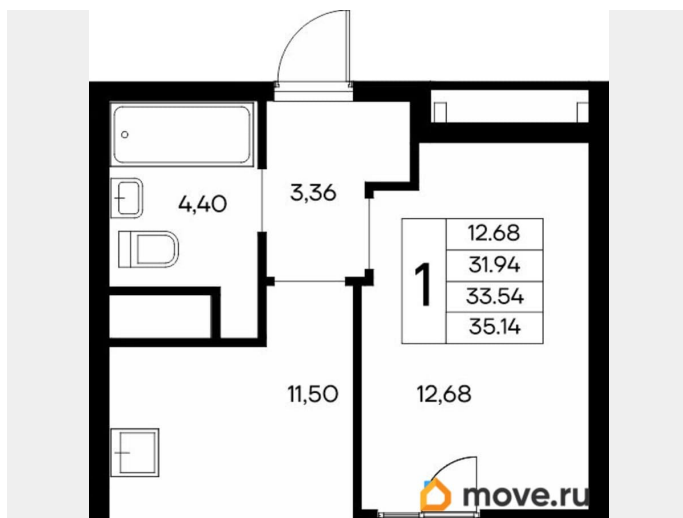

7 501 050 ₺

для заметок

Квартира

Количество комнат

1

Высота потолков

2.83 м

Общая площадь

35.55 м²

Этаж

4/13

Детали объекта

Тип сделки

Продам

Раздел

[Квартиры](#)

Ремонт

с отделкой

Квартира в новостройке

да

Год сдачи

4 квартал 2028 г.

лифт

Описание

Продаётся 1-комнатная квартира в строящемся доме (Дом 3), срок сдачи: IV-кв. 2028, общей площадью 35.14 кв.м., на 4

этаже. «Новый Судак» - кластер в Кварцевой долине Энергия кварца. Спокойствие гор. Ритм моря. Здесь начинается другая жизнь - спокойная, осознанная, наполненная светом, воздухом и внутренним равновесием. «Новый Судак» - первый в Судаке прогрессивный кластер, созданный для резидентов, которые ценят свой ритм, выбирают эстетику пространства и гармонию с природой.