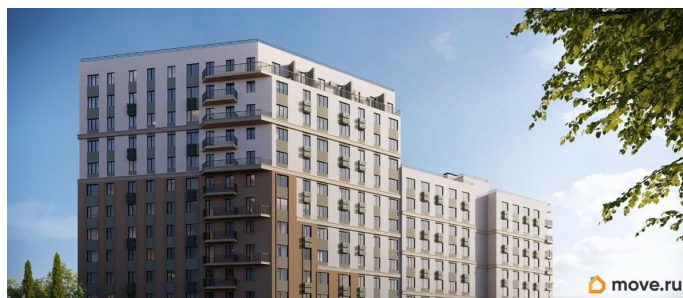

Ремонт

с отделкой

Квартира в новостройке

да

Год сдачи

4 квартал 2028 г.

лифт

Описание

Продаётся 1-комнатная квартира в строящемся доме (Дом 3), срок сдачи: IV-кв. 2028, общей площадью 35.14 кв.м., на 4

этаже. «Новый Судак» - кластер в Кварцевой долине Энергия кварца. Спокойствие гор. Ритм моря. Здесь начинается другая жизнь - спокойная, осознанная, наполненная светом, воздухом и внутренним равновесием. «Новый Судак» - первый в Судаке прогрессивный кластер, созданный для резидентов, которые ценят свой ритм, выбирают эстетику пространства и гармонию с природой.