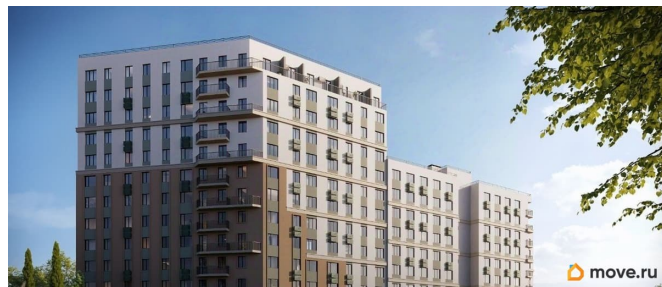

Ремонт

с отделкой

Квартира в новостройке

да

Год сдачи

4 квартал 2028 г.

лифт

Описание

Продаётся 1-комнатная квартира в строящемся доме (Дом 3), срок сдачи: IV-кв. 2028, общей площадью 34.87 кв.м., на 3

этаже. «Новый Судак» - кластер в Кварцевой долине Энергия кварца. Спокойствие гор. Ритм моря. Здесь начинается другая жизнь - спокойная, осознанная, наполненная светом, воздухом и внутренним равновесием. «Новый Судак» - первый в Судаке прогрессивный кластер, созданный для резидентов, которые ценят свой ритм, выбирают эстетику пространства и гармонию с природой.