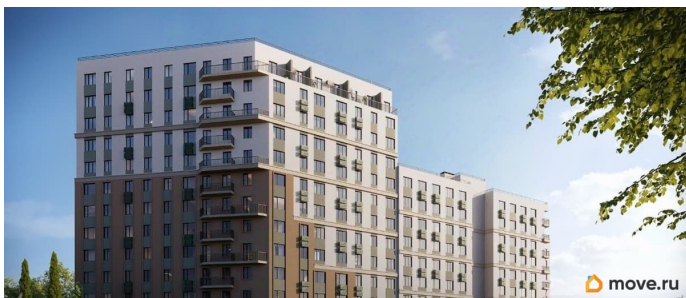

Ремонт

с отделкой

Квартира в новостройке

да

Год сдачи

4 квартал 2028 г.

лифт

Описание

Продаётся 1-комнатная квартира в строящемся доме (Дом 3), срок сдачи: IV-кв. 2028, общей площадью 34.87 кв.м., на 3

этаже. «Новый Судак» - кластер в Кварцевой долине Энергия кварца. Спокойствие гор. Ритм моря. Здесь начинается другая жизнь - спокойная, осознанная, наполненная светом, воздухом и внутренним равновесием. «Новый Судак» - первый в Судаке прогрессивный кластер, созданный для резидентов, которые ценят свой ритм, выбирают эстетику пространства и гармонию с природой.