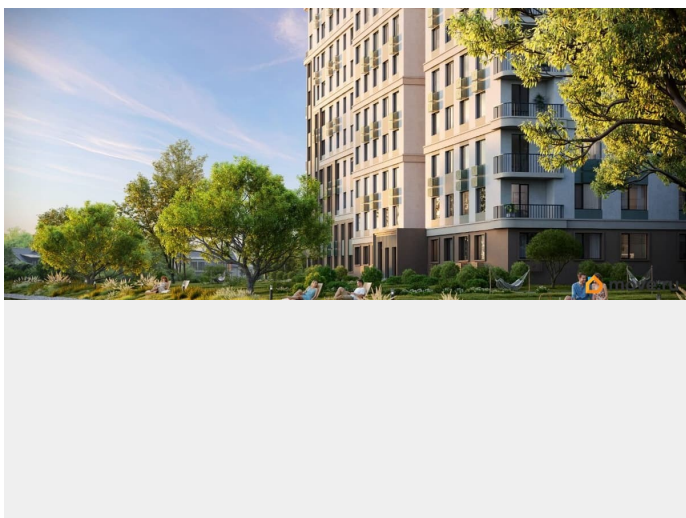

Продаётся 1-комнатная квартира в строящемся доме (Дом 3), срок сдачи: IV-кв. 2028, общей площадью 34.87 кв.м., на 3

этаже. «Новый Судак» - кластер в Кварцевой долине Энергия кварца. Спокойствие гор. Ритм моря. Здесь начинается другая жизнь - спокойная, осознанная, наполненная светом, воздухом и внутренним равновесием. «Новый Судак» - первый в Судаке прогрессивный кластер, созданный для резидентов, которые ценят свой ритм, выбирают эстетику пространства и гармонию с природой.