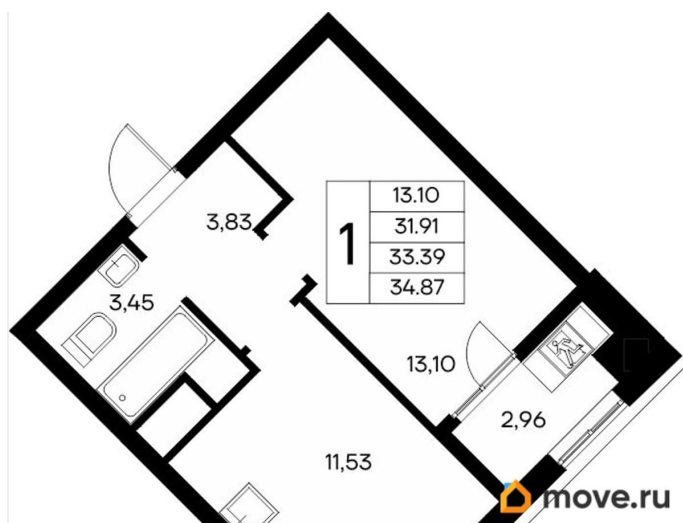

7 501 050 ₺

для заметок

Квартира

Количество комнат

1

Высота потолков

2.83 м

Общая площадь

35.55 м²

Этаж

3/13

Детали объекта

Тип сделки

Продам

Раздел

[Квартиры](#)

Продаётся 1-комнатная квартира в строящемся доме (Дом 3), срок сдачи: IV-кв. 2028, общей площадью 34.87 кв.м., на 3

этаже. «Новый Судак» - кластер в Кварцевой долине Энергия кварца. Спокойствие гор. Ритм моря. Здесь начинается другая жизнь - спокойная, осознанная, наполненная светом, воздухом и внутренним равновесием. «Новый Судак» - первый в Судаке прогрессивный кластер, созданный для резидентов, которые ценят свой ритм, выбирают эстетику пространства и гармонию с природой.