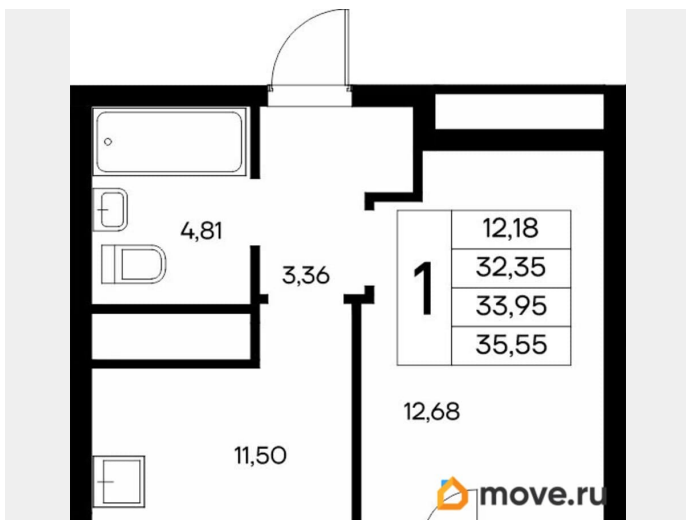

Высота потолков

2.83 м

Общая площадь

35.55 м<sup>2</sup>

Этаж

4/9

**Детали объекта**

Тип сделки

4 квартал 2028 г.

лифт

**Описание**

Продаётся 1-комнатная квартира в строящемся доме (Дом 1), срок сдачи: IV-кв. 2028, общей площадью 35.55 кв.м., на 4

этаже. «Новый Судак» - кластер в Кварцевой долине Энергия кварца. Спокойствие гор. Ритм моря. Здесь начинается другая жизнь - спокойная, осознанная, наполненная светом, воздухом и внутренним равновесием. «Новый Судак» - первый в Судаке прогрессивный кластер, созданный для резидентов, которые ценят свой ритм, выбирают эстетику пространства и гармонию с природой.