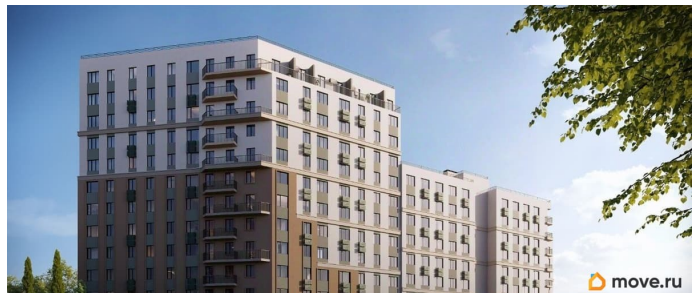

4 квартал 2028 г.

лифт

**Описание**

Продаётся 1-комнатная квартира в строящемся доме (Дом 1), срок сдачи: IV-кв. 2028, общей площадью 35.55 кв.м., на 4

этаже. «Новый Судак» - кластер в Кварцевой долине Энергия кварца. Спокойствие гор. Ритм моря. Здесь начинается другая жизнь - спокойная, осознанная, наполненная светом, воздухом и внутренним равновесием. «Новый Судак» - первый в Судаке прогрессивный кластер, созданный для резидентов, которые ценят свой ритм, выбирают эстетику пространства и гармонию с природой.