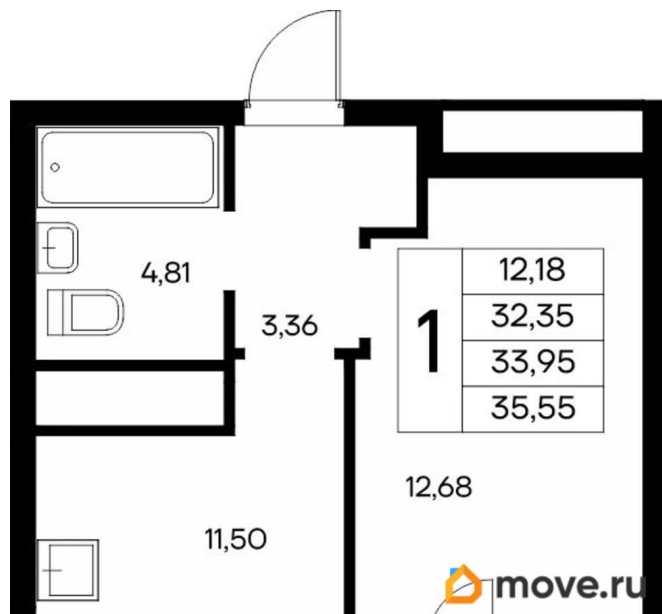

Высота потолков

2.83 м

Общая площадь

35.55 м<sup>2</sup>

Этаж

4/9

**Детали объекта**

Тип сделки

4 квартал 2028 г.

лифт

**Описание**

Продаётся 1-комнатная квартира в строящемся доме (Дом 1), срок сдачи: IV-кв. 2028, общей площадью 35.55 кв.м., на 4

этаже. «Новый Судак» - кластер в Кварцевой долине Энергия кварца. Спокойствие гор. Ритм моря. Здесь начинается другая жизнь - спокойная, осознанная, наполненная светом, воздухом и внутренним равновесием. «Новый Судак» - первый в Судаке прогрессивный кластер, созданный для резидентов, которые ценят свой ритм, выбирают эстетику пространства и гармонию с природой.