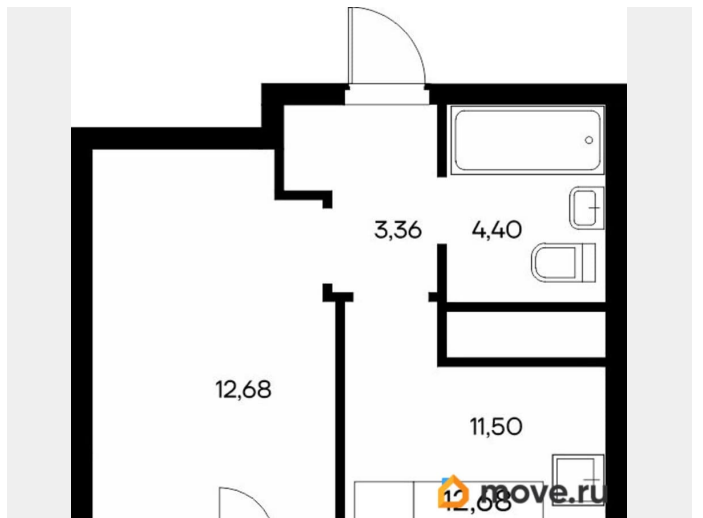

## Квартира

Количество комнат

1

Высота потолков

2.83 м

Общая площадь

35.55 м<sup>2</sup>

Этаж

## Описание

Продаётся 1-комнатная квартира в строящемся доме (Дом 1), срок сдачи: IV-кв. 2028, общей площадью 35.14 кв.м., на 4

этаже. «Новый Судак» - кластер в Кварцевой долине Энергия кварца. Спокойствие гор. Ритм моря. Здесь начинается другая жизнь - спокойная, осознанная, наполненная светом, воздухом и внутренним равновесием. «Новый Судак» - первый в Судаке прогрессивный кластер, созданный для резидентов, которые ценят свой ритм, выбирают эстетику пространства и гармонию с природой.