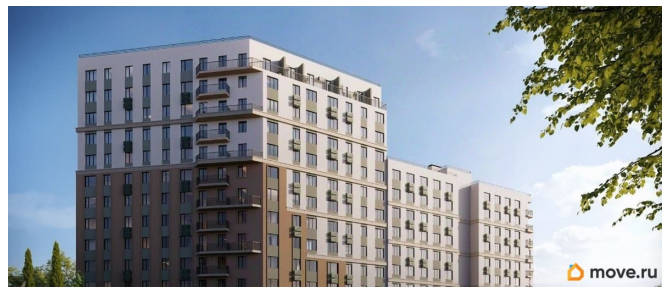

## Описание

Продаётся 1-комнатная квартира в строящемся доме (Дом 1), срок сдачи: IV-кв. 2028, общей площадью 35.14 кв.м., на 4

этаже. «Новый Судак» - кластер в Кварцевой долине Энергия кварца. Спокойствие гор. Ритм моря. Здесь начинается другая жизнь - спокойная, осознанная, наполненная светом, воздухом и внутренним равновесием. «Новый Судак» - первый в Судаке прогрессивный кластер, созданный для резидентов, которые ценят свой ритм, выбирают эстетику пространства и гармонию с природой.