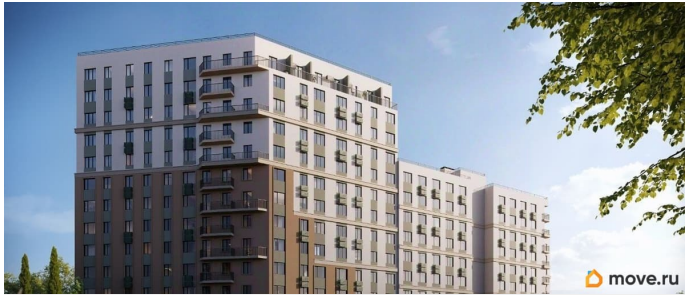

## Описание

Продаётся 1-комнатная квартира в строящемся доме (Дом 1), срок сдачи: IV-кв. 2028, общей площадью 35.14 кв.м., на 4

этаже. «Новый Судак» - кластер в Кварцевой долине Энергия кварца. Спокойствие гор. Ритм моря. Здесь начинается другая жизнь - спокойная, осознанная, наполненная светом, воздухом и внутренним равновесием. «Новый Судак» - первый в Судаке прогрессивный кластер, созданный для резидентов, которые ценят свой ритм, выбирают эстетику пространства и гармонию с природой.