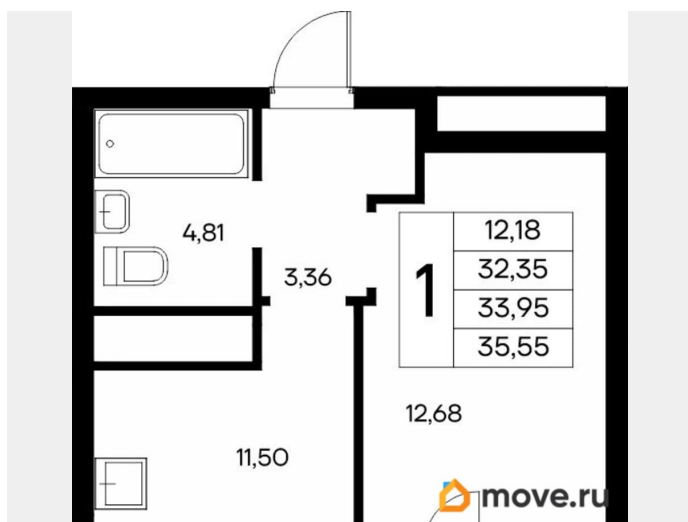

2.83 м

Общая площадь

35.55 м<sup>2</sup>

Этаж

3/9

**Детали объекта**

Тип сделки

Продам

лифт

**Описание**

Продаётся 1-комнатная квартира в строящемся доме (Дом 1), срок сдачи: IV-кв. 2028, общей площадью 35.55 кв.м., на 3

для заметок

этаже. «Новый Судак» - кластер в Кварцевой долине Энергия кварца. Спокойствие гор. Ритм моря. Здесь начинается другая жизнь - спокойная, осознанная, наполненная светом, воздухом и внутренним равновесием. «Новый Судак» - первый в Судаке прогрессивный кластер, созданный для резидентов, которые ценят свой ритм, выбирают эстетику пространства и гармонию с природой.