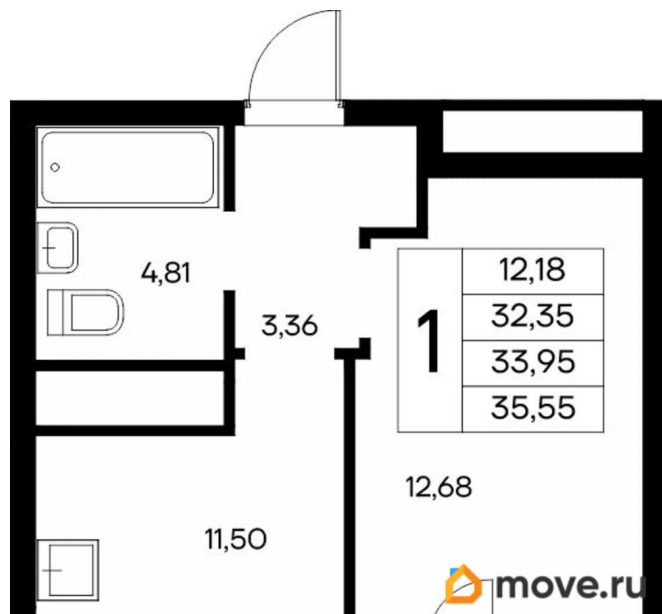

2.83 м

Общая площадь

35.55 м<sup>2</sup>

Этаж

3/9

**Детали объекта**

Тип сделки

Продам

Раздел

[Квартиры](#)

Ремонт

с отделкой

Квартира в новостройке

да

Год сдачи

4 квартал 2028 г.

лифт

**Описание**

Продаётся 1-комнатная квартира в строящемся доме (Дом 1), срок сдачи: IV-кв. 2028, общей площадью 35.55 кв.м., на 3

для заметок

этаже. «Новый Судак» - кластер в Кварцевой долине Энергия кварца. Спокойствие гор. Ритм моря. Здесь начинается другая жизнь - спокойная, осознанная, наполненная светом, воздухом и внутренним равновесием. «Новый Судак» - первый в Судаке прогрессивный кластер, созданный для резидентов, которые ценят свой ритм, выбирают эстетику пространства и гармонию с природой.