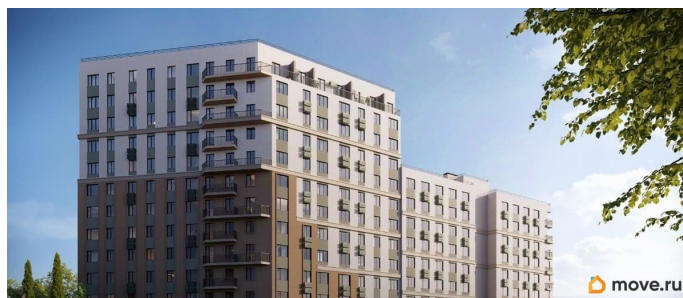

лифт

**Описание**

Продаётся 1-комнатная квартира в строящемся доме (Дом 1), срок сдачи: IV-кв. 2028, общей площадью 35.55 кв.м., на 3

для заметок

этаже. «Новый Судак» - кластер в Кварцевой долине Энергия кварца. Спокойствие гор. Ритм моря. Здесь начинается другая жизнь - спокойная, осознанная, наполненная светом, воздухом и внутренним равновесием. «Новый Судак» - первый в Судаке прогрессивный кластер, созданный для резидентов, которые ценят свой ритм, выбирают эстетику пространства и гармонию с природой.