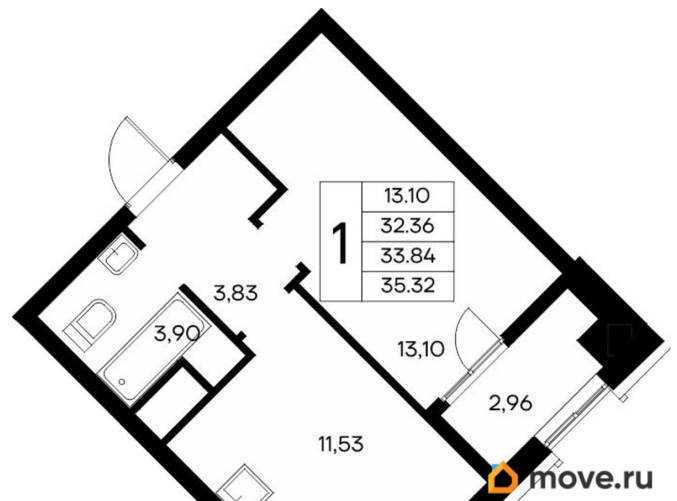

Высота потолков

2.83 м

Общая площадь

35.36 м²

Этаж

1/13

Детали объекта

Тип сделки

4 квартал 2028 г.

лифт

Описание

Продаётся 1-комнатная квартира в строящемся доме (Дом 3), срок сдачи: IV-кв. 2028, общей площадью 35.32 кв.м., на 1

этаже. «Новый Судак» - кластер в Кварцевой долине Энергия кварца. Спокойствие гор. Ритм моря. Здесь начинается другая жизнь - спокойная, осознанная, наполненная светом, воздухом и внутренним равновесием. «Новый Судак» - первый в Судаке прогрессивный кластер, созданный для резидентов, которые ценят свой ритм, выбирают эстетику пространства и гармонию с природой.