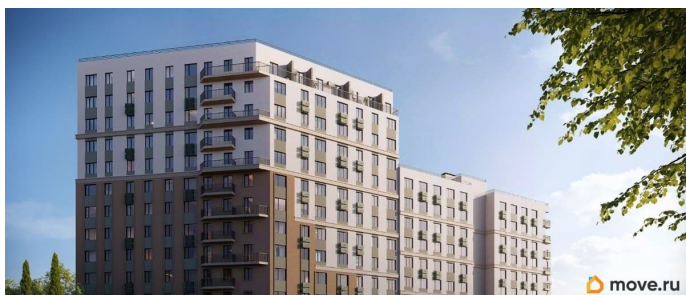

4 квартал 2028 г.

лифт

Описание

Продаётся 1-комнатная квартира в строящемся доме (Дом 3), срок сдачи: IV-кв. 2028, общей площадью 35.32 кв.м., на 1

этаже. «Новый Судак» - кластер в Кварцевой долине Энергия кварца. Спокойствие гор. Ритм моря. Здесь начинается другая жизнь - спокойная, осознанная, наполненная светом, воздухом и внутренним равновесием. «Новый Судак» - первый в Судаке прогрессивный кластер, созданный для резидентов, которые ценят свой ритм, выбирают эстетику пространства и гармонию с природой.