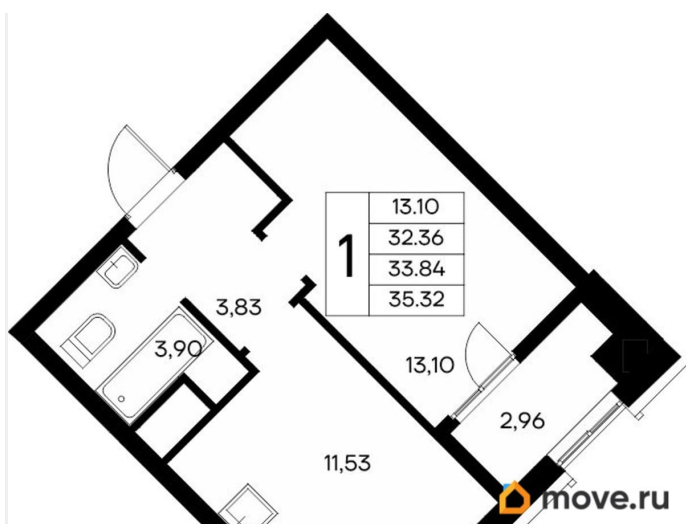

Высота потолков

2.83 м

Общая площадь

35.36 м²

Этаж

1/13

Детали объекта

Тип сделки

4 квартал 2028 г.

лифт

Описание

Продаётся 1-комнатная квартира в строящемся доме (Дом 3), срок сдачи: IV-кв. 2028, общей площадью 35.32 кв.м., на 1

этаже. «Новый Судак» - кластер в Кварцевой долине Энергия кварца. Спокойствие гор. Ритм моря. Здесь начинается другая жизнь - спокойная, осознанная, наполненная светом, воздухом и внутренним равновесием. «Новый Судак» - первый в Судаке прогрессивный кластер, созданный для резидентов, которые ценят свой ритм, выбирают эстетику пространства и гармонию с природой.