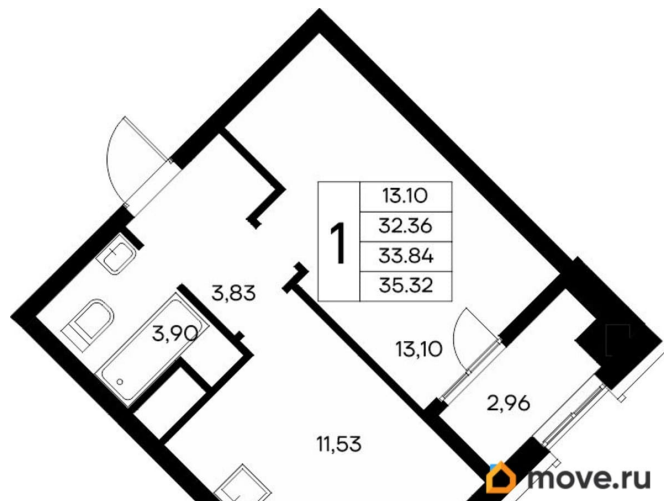

Высота потолков

2.83 м

Общая площадь

35.36 м<sup>2</sup>

Этаж

1/13

**Детали объекта**

Тип сделки

4 квартал 2028 г.

лифт

**Описание**

Продаётся 1-комнатная квартира в строящемся доме (Дом 3), срок сдачи: IV-кв. 2028, общей площадью 35.32 кв.м., на 1

этаже. «Новый Судак» - кластер в Кварцевой долине Энергия кварца. Спокойствие гор. Ритм моря. Здесь начинается другая жизнь - спокойная, осознанная, наполненная светом, воздухом и внутренним равновесием. «Новый Судак» - первый в Судаке прогрессивный кластер, созданный для резидентов, которые ценят свой ритм, выбирают эстетику пространства и гармонию с природой.