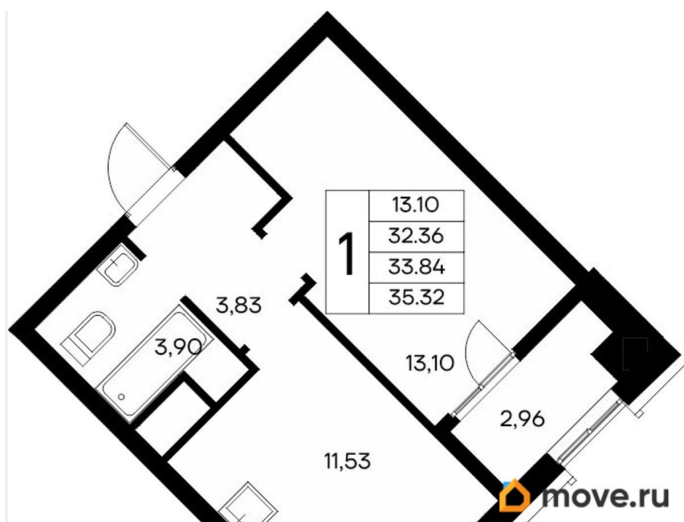

Высота потолков

2.83 м

Общая площадь

35.36 м<sup>2</sup>

Этаж

1/13

**Детали объекта**

Тип сделки

4 квартал 2028 г.

лифт

**Описание**

Продаётся 1-комнатная квартира в строящемся доме (Дом 3), срок сдачи: IV-кв. 2028, общей площадью 35.32 кв.м., на 1

этаже. «Новый Судак» - кластер в Кварцевой долине Энергия кварца. Спокойствие гор. Ритм моря. Здесь начинается другая жизнь - спокойная, осознанная, наполненная светом, воздухом и внутренним равновесием. «Новый Судак» - первый в Судаке прогрессивный кластер, созданный для резидентов, которые ценят свой ритм, выбирают эстетику пространства и гармонию с природой.