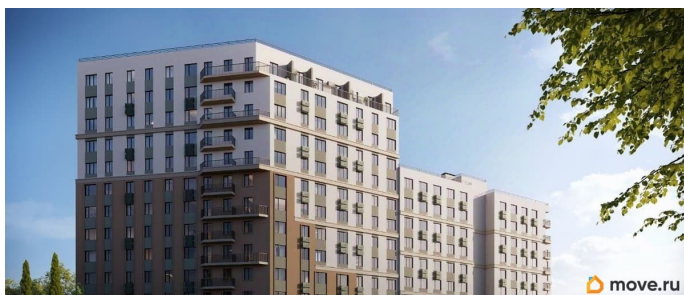

4 квартал 2028 г.

лифт

**Описание**

Продаётся 1-комнатная квартира в строящемся доме (Дом 3), срок сдачи: IV-кв. 2028, общей площадью 35.32 кв.м., на 1

этаже. «Новый Судак» - кластер в Кварцевой долине Энергия кварца. Спокойствие гор. Ритм моря. Здесь начинается другая жизнь - спокойная, осознанная, наполненная светом, воздухом и внутренним равновесием. «Новый Судак» - первый в Судаке прогрессивный кластер, созданный для резидентов, которые ценят свой ритм, выбирают эстетику пространства и гармонию с природой.