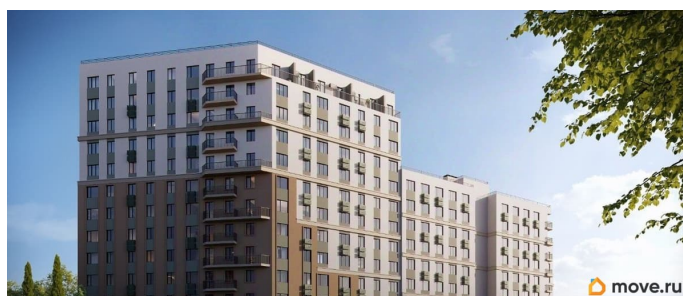

4 квартал 2028 г.

лифт

**Описание**

Продаётся 1-комнатная квартира в строящемся доме (Дом 3), срок сдачи: IV-кв. 2028, общей площадью 35.36 кв.м., на 1

этаже. «Новый Судак» - кластер в Кварцевой долине Энергия кварца. Спокойствие гор. Ритм моря. Здесь начинается другая жизнь - спокойная, осознанная, наполненная светом, воздухом и внутренним равновесием. «Новый Судак» - первый в Судаке прогрессивный кластер, созданный для резидентов, которые ценят свой ритм, выбирают эстетику пространства и гармонию с природой.