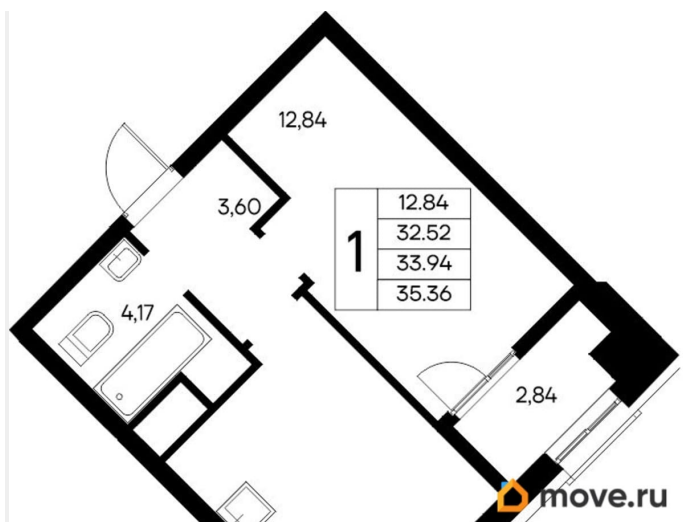

Высота потолков

2.83 м

Общая площадь

35.36 м<sup>2</sup>

Этаж

1/13

**Детали объекта**

Тип сделки

4 квартал 2028 г.

лифт

**Описание**

Продаётся 1-комнатная квартира в строящемся доме (Дом 3), срок сдачи: IV-кв. 2028, общей площадью 35.36 кв.м., на 1

этаже. «Новый Судак» - кластер в Кварцевой долине Энергия кварца. Спокойствие гор. Ритм моря. Здесь начинается другая жизнь - спокойная, осознанная, наполненная светом, воздухом и внутренним равновесием. «Новый Судак» - первый в Судаке прогрессивный кластер, созданный для резидентов, которые ценят свой ритм, выбирают эстетику пространства и гармонию с природой.