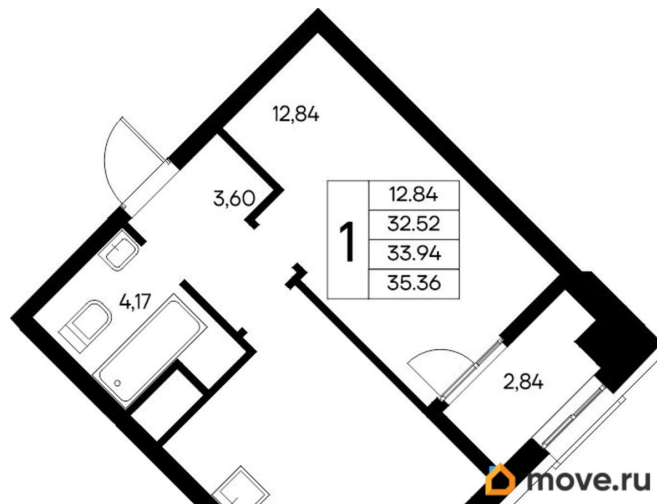

Высота потолков

2.83 м

Общая площадь

35.36 м<sup>2</sup>

Этаж

1/13

**Детали объекта**

Тип сделки

4 квартал 2028 г.

лифт

**Описание**

Продаётся 1-комнатная квартира в строящемся доме (Дом 3), срок сдачи: IV-кв. 2028, общей площадью 35.36 кв.м., на 1

этаже. «Новый Судак» - кластер в Кварцевой долине Энергия кварца. Спокойствие гор. Ритм моря. Здесь начинается другая жизнь - спокойная, осознанная, наполненная светом, воздухом и внутренним равновесием. «Новый Судак» - первый в Судаке прогрессивный кластер, созданный для резидентов, которые ценят свой ритм, выбирают эстетику пространства и гармонию с природой.