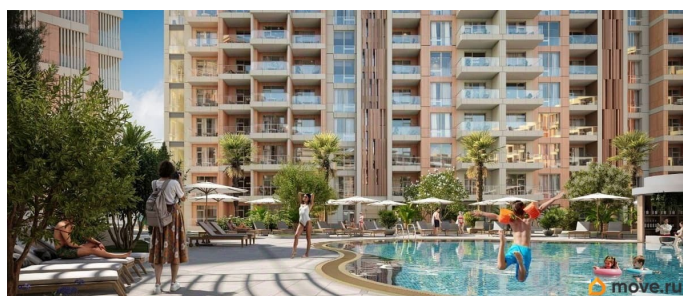

да

Год сдачи

2 квартал 2029 г.

лифт

Описание

Продаются 1-комнатные апартаменты в строящемся доме (Этап 2 (Секции 1-3)), срок сдачи: II-кв. 2029, общей площадью 35.35 кв.м., на 6 этаже. «Тамерун» - морская резиденция на Западном берегу Крыма,

для заметок

между городами Евпатория и Саки. Комплекс апартаментов «Татерин» - альтернатива зарубежным курортам. В солнечной резиденции есть всё для жизни и интересного отдыха: собственный песчаный пляж и теннисный корт, бассейны с морской водой, рестораны и летнее кафе, зона СПА и фитнес-центр, общественно-деловые пространства и подземный паркинг.