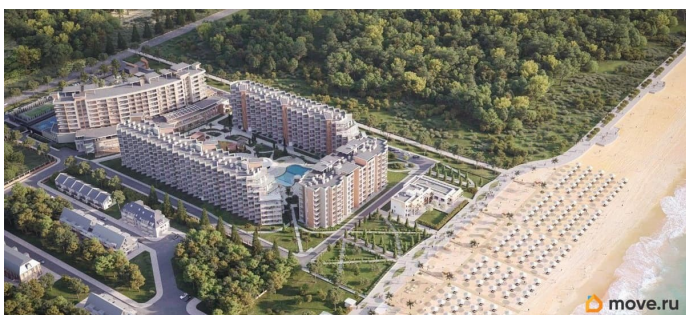

да

Год сдачи

2 квартал 2029 г.

лифт

Описание

Продаются 1-комнатные апартаменты в строящемся доме (Этап 2 (Секции 1-3)), срок сдачи: II-кв. 2029, общей площадью 35.35 кв.м., на 6 этаже. «Тамерун» - морская резиденция на Западном берегу Крыма,

для заметок

между городами Евпатория и Саки. Комплекс апартаментов «Татерин» - альтернатива зарубежным курортам. В солнечной резиденции есть всё для жизни и интересного отдыха: собственный песчаный пляж и теннисный корт, бассейны с морской водой, рестораны и летнее кафе, зона СПА и фитнес-центр, общественно-деловые пространства и подземный паркинг.