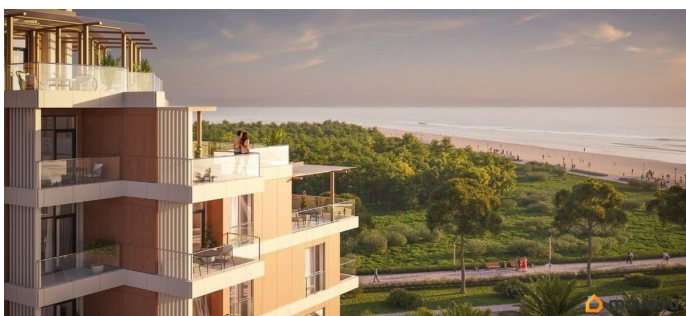

да

Год сдачи

2 квартал 2029 г.

лифт

Описание

Продаются 1-комнатные апартаменты в строящемся доме (Этап 2 (Секции 1-3)), срок сдачи: II-кв. 2029, общей площадью 35.35 кв.м., на 6 этаже. «Тамерун» - морская резиденция на Западном берегу Крыма,

для заметок

между городами Евпатория и Саки. Комплекс апартаментов «Татерин» - альтернатива зарубежным курортам. В солнечной резиденции есть всё для жизни и интересного отдыха: собственный песчаный пляж и теннисный корт, бассейны с морской водой, рестораны и летнее кафе, зона СПА и фитнес-центр, общественно-деловые пространства и подземный паркинг.