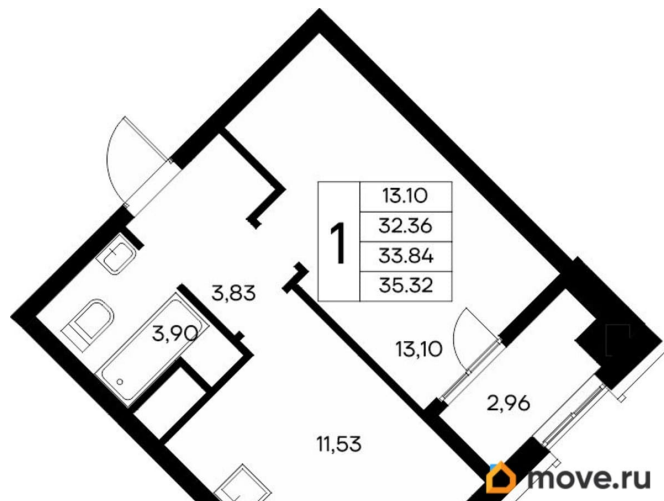

2.83 м

Общая площадь

35.32 м²

Этаж

2/13

Детали объекта

Тип сделки

Продам

лифт

Описание

Продаётся 1-комнатная квартира в строящемся доме (Дом 3), срок сдачи: IV-кв. 2028, общей площадью 35.32 кв.м., на 2

для заметок

этаже. «Новый Судак» - кластер в Кварцевой долине Энергия кварца. Спокойствие гор. Ритм моря. Здесь начинается другая жизнь - спокойная, осознанная, наполненная светом, воздухом и внутренним равновесием. «Новый Судак» - первый в Судаке прогрессивный кластер, созданный для резидентов, которые ценят свой ритм, выбирают эстетику пространства и гармонию с природой.