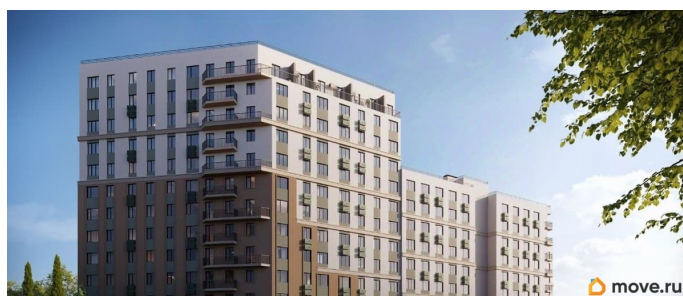

лифт

Описание

Продаётся 1-комнатная квартира в строящемся доме (Дом 3), срок сдачи: IV-кв. 2028, общей площадью 35.32 кв.м., на 2

для заметок

этаже. «Новый Судак» - кластер в Кварцевой долине Энергия кварца. Спокойствие гор. Ритм моря. Здесь начинается другая жизнь - спокойная, осознанная, наполненная светом, воздухом и внутренним равновесием. «Новый Судак» - первый в Судаке прогрессивный кластер, созданный для резидентов, которые ценят свой ритм, выбирают эстетику пространства и гармонию с природой.