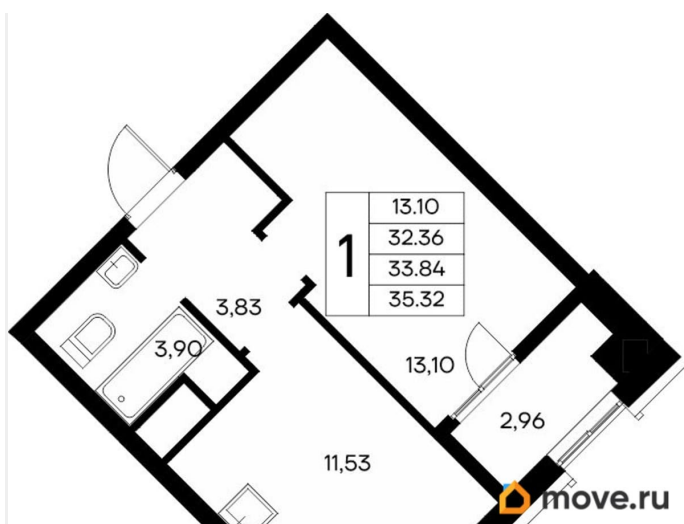

2.83 м

Общая площадь

35.32 м²

Этаж

2/13

Детали объекта

Тип сделки

Продам

лифт

Описание

Продаётся 1-комнатная квартира в строящемся доме (Дом 3), срок сдачи: IV-кв. 2028, общей площадью 35.32 кв.м., на 2

для заметок

этаже. «Новый Судак» - кластер в Кварцевой долине Энергия кварца. Спокойствие гор. Ритм моря. Здесь начинается другая жизнь - спокойная, осознанная, наполненная светом, воздухом и внутренним равновесием. «Новый Судак» - первый в Судаке прогрессивный кластер, созданный для резидентов, которые ценят свой ритм, выбирают эстетику пространства и гармонию с природой.