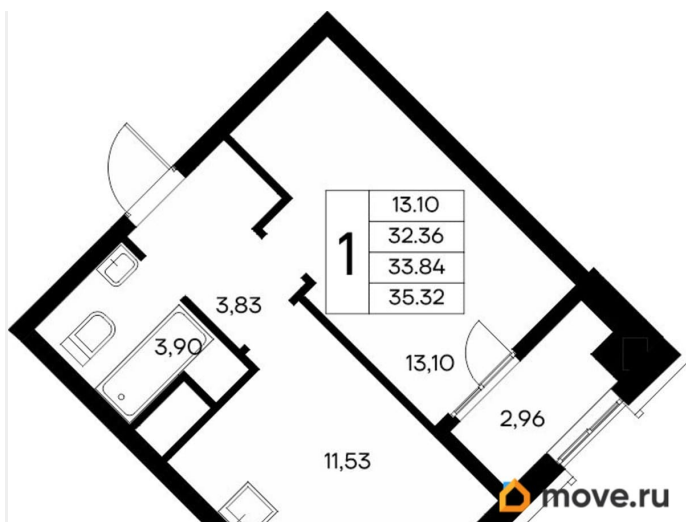

Высота потолков

2.83 м

Общая площадь

35.32 м<sup>2</sup>

Этаж

2/13

**Детали объекта**

Тип сделки

4 квартал 2028 г.

лифт

**Описание**

Продаётся 1-комнатная квартира в строящемся доме (Дом 3), срок сдачи: IV-кв. 2028, общей площадью 35.32 кв.м., на 2

этаже. «Новый Судак» - кластер в Кварцевой долине Энергия кварца. Спокойствие гор. Ритм моря. Здесь начинается другая жизнь - спокойная, осознанная, наполненная светом, воздухом и внутренним равновесием. «Новый Судак» - первый в Судаке прогрессивный кластер, созданный для резидентов, которые ценят свой ритм, выбирают эстетику пространства и гармонию с природой.