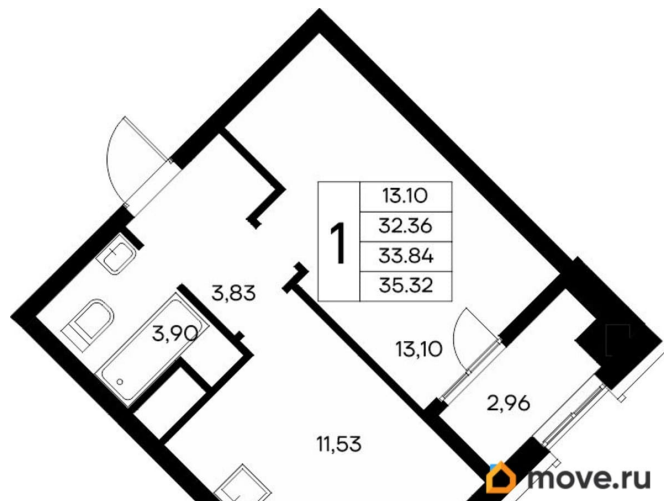

Высота потолков

2.83 м

Общая площадь

35.32 м<sup>2</sup>

Этаж

2/13

**Детали объекта**

Тип сделки

4 квартал 2028 г.

лифт

**Описание**

Продаётся 1-комнатная квартира в строящемся доме (Дом 3), срок сдачи: IV-кв. 2028, общей площадью 35.32 кв.м., на 2

этаже. «Новый Судак» - кластер в Кварцевой долине Энергия кварца. Спокойствие гор. Ритм моря. Здесь начинается другая жизнь - спокойная, осознанная, наполненная светом, воздухом и внутренним равновесием. «Новый Судак» - первый в Судаке прогрессивный кластер, созданный для резидентов, которые ценят свой ритм, выбирают эстетику пространства и гармонию с природой.