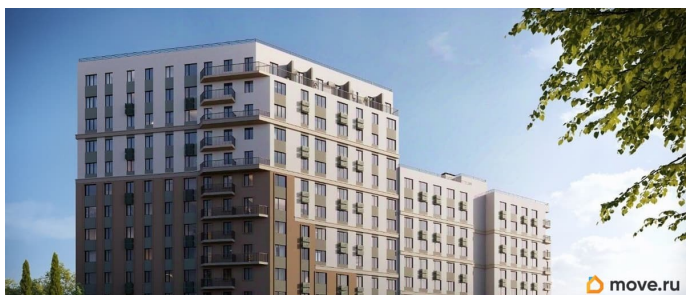

4 квартал 2028 г.

лифт

**Описание**

Продаётся 1-комнатная квартира в строящемся доме (Дом 3), срок сдачи: IV-кв. 2028, общей площадью 35.32 кв.м., на 2

этаже. «Новый Судак» - кластер в Кварцевой долине Энергия кварца. Спокойствие гор. Ритм моря. Здесь начинается другая жизнь - спокойная, осознанная, наполненная светом, воздухом и внутренним равновесием. «Новый Судак» - первый в Судаке прогрессивный кластер, созданный для резидентов, которые ценят свой ритм, выбирают эстетику пространства и гармонию с природой.