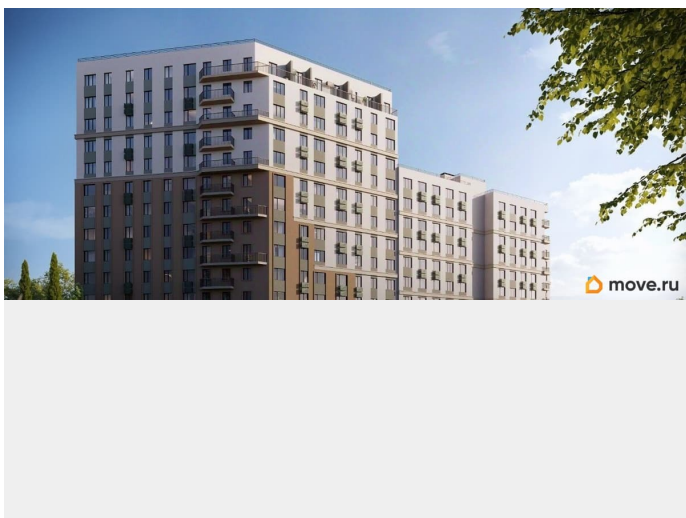

Продаётся 1-комнатная квартира в строящемся доме (Дом 3), срок сдачи: IV-кв. 2028, общей площадью 35.36 кв.м., на 2

этаже. «Новый Судак» - кластер в Кварцевой долине Энергия кварца. Спокойствие гор. Ритм моря. Здесь начинается другая жизнь - спокойная, осознанная, наполненная светом, воздухом и внутренним равновесием. «Новый Судак» - первый в Судаке прогрессивный кластер, созданный для резидентов, которые ценят свой ритм, выбирают эстетику пространства и гармонию с природой.