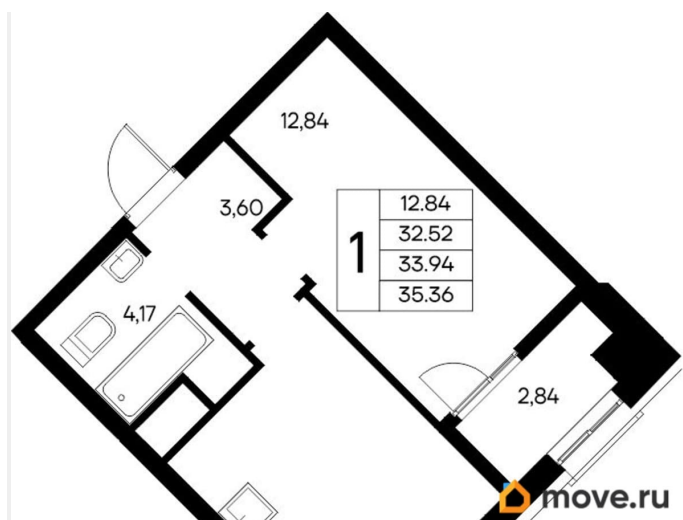

7 381 880 ₺

для заметок

Квартира

Количество комнат

1

Высота потолков

2.83 м

Общая площадь

35.32 м²

Этаж

2/13

Детали объекта

Тип сделки

Продам

Раздел

[Квартиры](#)

Продаётся 1-комнатная квартира в строящемся доме (Дом 3), срок сдачи: IV-кв. 2028, общей площадью 35.36 кв.м., на 2

этаже. «Новый Судак» - кластер в Кварцевой долине Энергия кварца. Спокойствие гор. Ритм моря. Здесь начинается другая жизнь - спокойная, осознанная, наполненная светом, воздухом и внутренним равновесием. «Новый Судак» - первый в Судаке прогрессивный кластер, созданный для резидентов, которые ценят свой ритм, выбирают эстетику пространства и гармонию с природой.