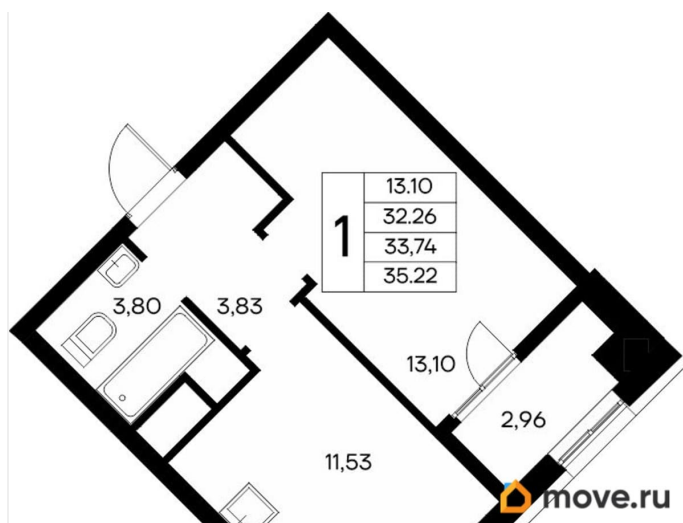

## Квартира

Количество комнат

1

Высота потолков

2.83 м

Общая площадь

35.22 м<sup>2</sup>

Этаж

## Описание

Продаётся 1-комнатная квартира в строящемся доме (Дом 3), срок сдачи: IV-кв. 2028, общей площадью 35.22 кв.м., на 4

этаже. «Новый Судак» - кластер в Кварцевой долине Энергия кварца. Спокойствие гор. Ритм моря. Здесь начинается другая жизнь - спокойная, осознанная, наполненная светом, воздухом и внутренним равновесием. «Новый Судак» - первый в Судаке прогрессивный кластер, созданный для резидентов, которые ценят свой ритм, выбирают эстетику пространства и гармонию с природой.