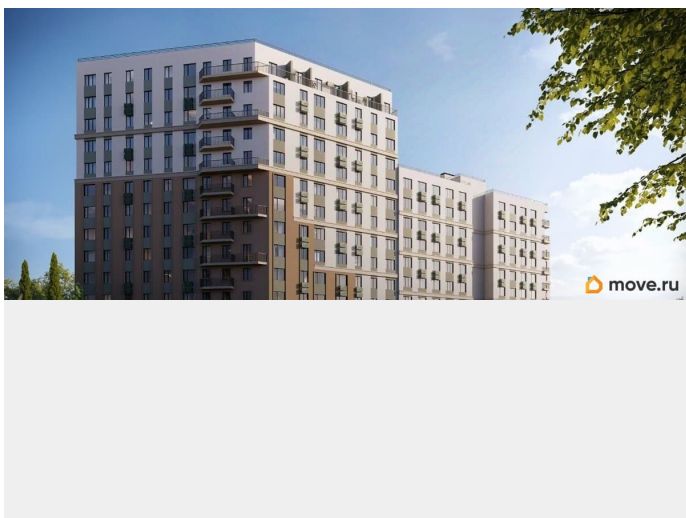

## Описание

Продаётся 1-комнатная квартира в строящемся доме (Дом 3), срок сдачи: IV-кв. 2028, общей площадью 35.22 кв.м., на 4

этаже. «Новый Судак» - кластер в Кварцевой долине Энергия кварца. Спокойствие гор. Ритм моря. Здесь начинается другая жизнь - спокойная, осознанная, наполненная светом, воздухом и внутренним равновесием. «Новый Судак» - первый в Судаке прогрессивный кластер, созданный для резидентов, которые ценят свой ритм, выбирают эстетику пространства и гармонию с природой.