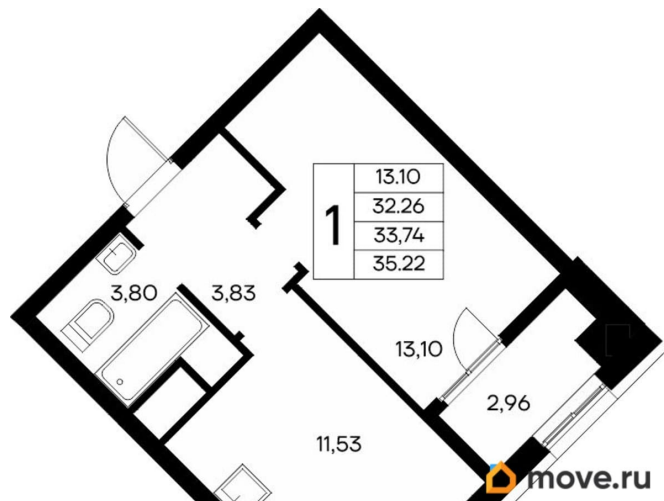

2.83 м

Общая площадь

35.22 м²

Этаж

3/13

Детали объекта

Тип сделки

Продам

лифт

Описание

Продаётся 1-комнатная квартира в строящемся доме (Дом 3), срок сдачи: IV-кв. 2028, общей площадью 35.22 кв.м., на 3

для заметок

этаже. «Новый Судак» - кластер в Кварцевой долине Энергия кварца. Спокойствие гор. Ритм моря. Здесь начинается другая жизнь - спокойная, осознанная, наполненная светом, воздухом и внутренним равновесием. «Новый Судак» - первый в Судаке прогрессивный кластер, созданный для резидентов, которые ценят свой ритм, выбирают эстетику пространства и гармонию с природой.