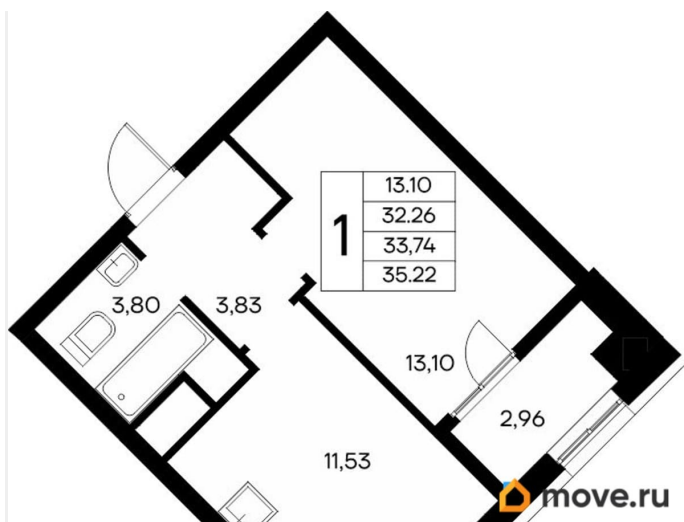

2.83 м

Общая площадь

35.22 м²

Этаж

3/13

Детали объекта

Тип сделки

Продам

лифт

Описание

Продаётся 1-комнатная квартира в строящемся доме (Дом 3), срок сдачи: IV-кв. 2028, общей площадью 35.22 кв.м., на 3

для заметок

этаже. «Новый Судак» - кластер в Кварцевой долине Энергия кварца. Спокойствие гор. Ритм моря. Здесь начинается другая жизнь - спокойная, осознанная, наполненная светом, воздухом и внутренним равновесием. «Новый Судак» - первый в Судаке прогрессивный кластер, созданный для резидентов, которые ценят свой ритм, выбирают эстетику пространства и гармонию с природой.