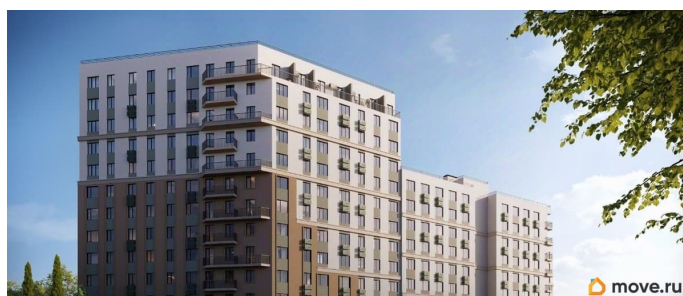

лифт

Описание

Продаётся 1-комнатная квартира в строящемся доме (Дом 3), срок сдачи: IV-кв. 2028, общей площадью 35.22 кв.м., на 3

для заметок

этаже. «Новый Судак» - кластер в Кварцевой долине Энергия кварца. Спокойствие гор. Ритм моря. Здесь начинается другая жизнь - спокойная, осознанная, наполненная светом, воздухом и внутренним равновесием. «Новый Судак» - первый в Судаке прогрессивный кластер, созданный для резидентов, которые ценят свой ритм, выбирают эстетику пространства и гармонию с природой.