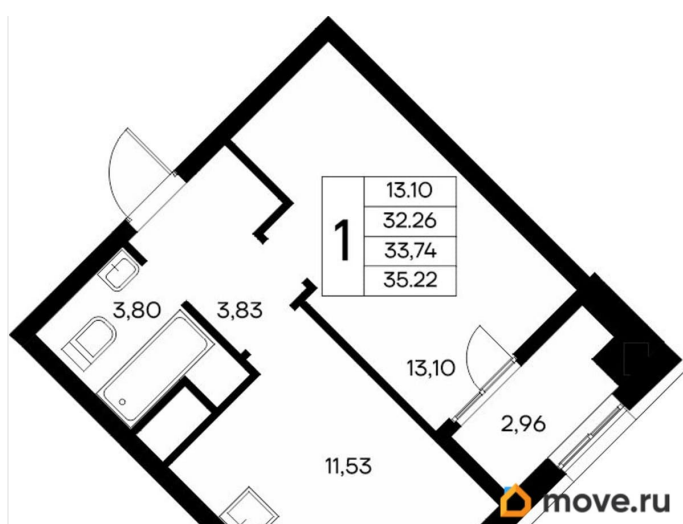

7 431 420 ₺

для заметок

Квартира

Количество комнат

1

Высота потолков

2.83 м

Общая площадь

35.22 м²

Этаж

3/13

Детали объекта

Тип сделки

Продам

Раздел

[Квартиры](#)

Продаётся 1-комнатная квартира в строящемся доме (Дом 3), срок сдачи: IV-кв. 2028, общей площадью 35.22 кв.м., на 3

этаже. «Новый Судак» - кластер в Кварцевой долине Энергия кварца. Спокойствие гор. Ритм моря. Здесь начинается другая жизнь - спокойная, осознанная, наполненная светом, воздухом и внутренним равновесием. «Новый Судак» - первый в Судаке прогрессивный кластер, созданный для резидентов, которые ценят свой ритм, выбирают эстетику пространства и гармонию с природой.