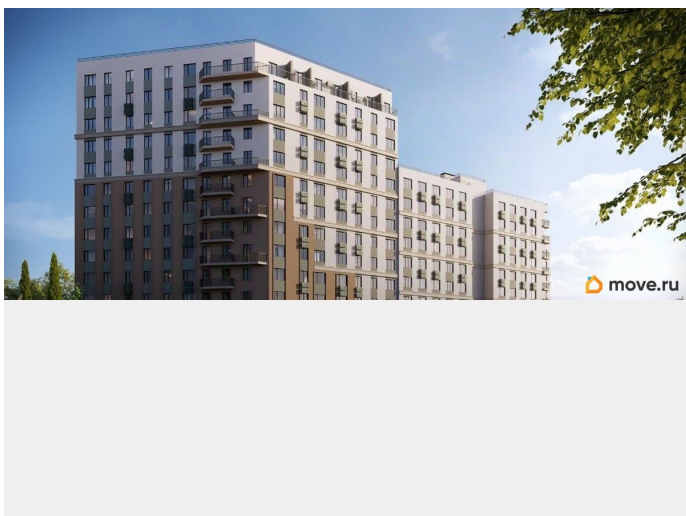

Продаётся 1-комнатная квартира в строящемся доме (Дом 3), срок сдачи: IV-кв. 2028, общей площадью 35.22 кв.м., на 3

этаже. «Новый Судак» - кластер в Кварцевой долине Энергия кварца. Спокойствие гор. Ритм моря. Здесь начинается другая жизнь - спокойная, осознанная, наполненная светом, воздухом и внутренним равновесием. «Новый Судак» - первый в Судаке прогрессивный кластер, созданный для резидентов, которые ценят свой ритм, выбирают эстетику пространства и гармонию с природой.