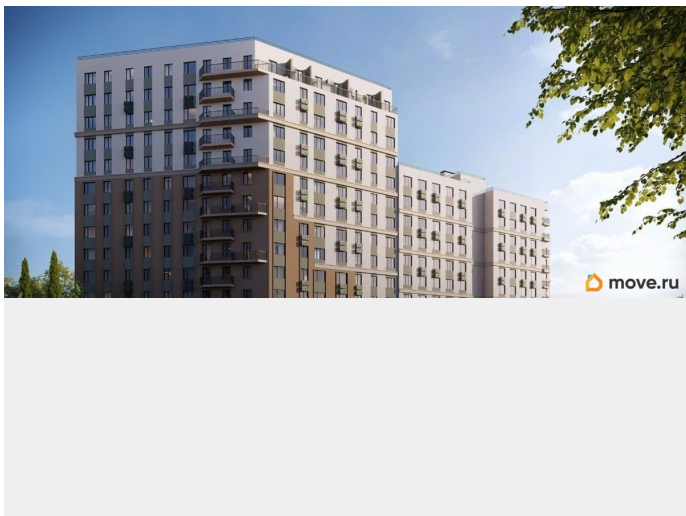

## Описание

Продаётся 1-комнатная квартира в строящемся доме (Дом 3), срок сдачи: IV-кв. 2028, общей площадью 35.22 кв.м., на 4

этаже. «Новый Судак» - кластер в Кварцевой долине Энергия кварца. Спокойствие гор. Ритм моря. Здесь начинается другая жизнь - спокойная, осознанная, наполненная светом, воздухом и внутренним равновесием. «Новый Судак» - первый в Судаке прогрессивный кластер, созданный для резидентов, которые ценят свой ритм, выбирают эстетику пространства и гармонию с природой.