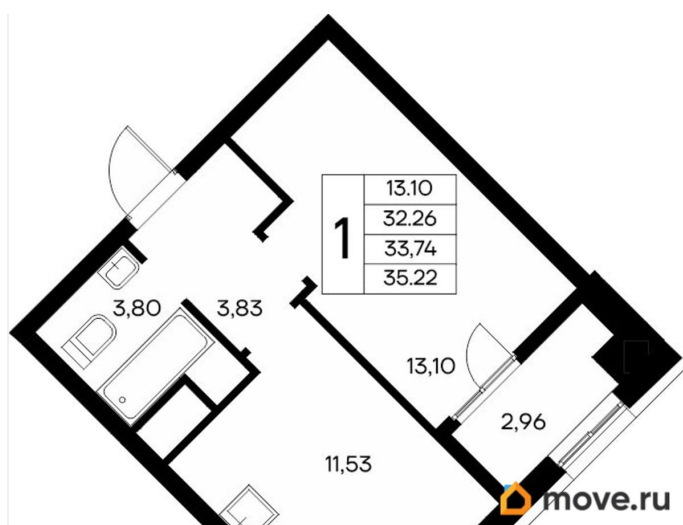

## Квартира

Количество комнат

1

Высота потолков

2.83 м

Общая площадь

35.22 м<sup>2</sup>

Этаж

## Описание

Продаётся 1-комнатная квартира в строящемся доме (Дом 3), срок сдачи: IV-кв. 2028, общей площадью 35.22 кв.м., на 4

этаже. «Новый Судак» - кластер в Кварцевой долине Энергия кварца. Спокойствие гор. Ритм моря. Здесь начинается другая жизнь - спокойная, осознанная, наполненная светом, воздухом и внутренним равновесием. «Новый Судак» - первый в Судаке прогрессивный кластер, созданный для резидентов, которые ценят свой ритм, выбирают эстетику пространства и гармонию с природой.