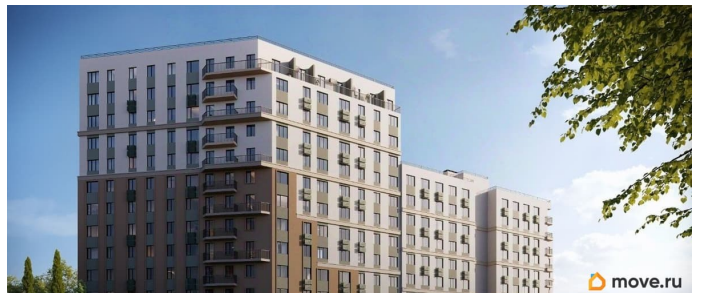

Описание

Продаётся 1-комнатная квартира в строящемся доме (Дом 1), срок сдачи: IV-кв. 2028, общей площадью 35.14 кв.м., на 2

для заметок

этаже. «Новый Судак» - кластер в Кварцевой долине Энергия кварца. Спокойствие гор. Ритм моря. Здесь начинается другая жизнь - спокойная, осознанная, наполненная светом, воздухом и внутренним равновесием. «Новый Судак» - первый в Судаке прогрессивный кластер, созданный для резидентов, которые ценят свой ритм, выбирают эстетику пространства и гармонию с природой.