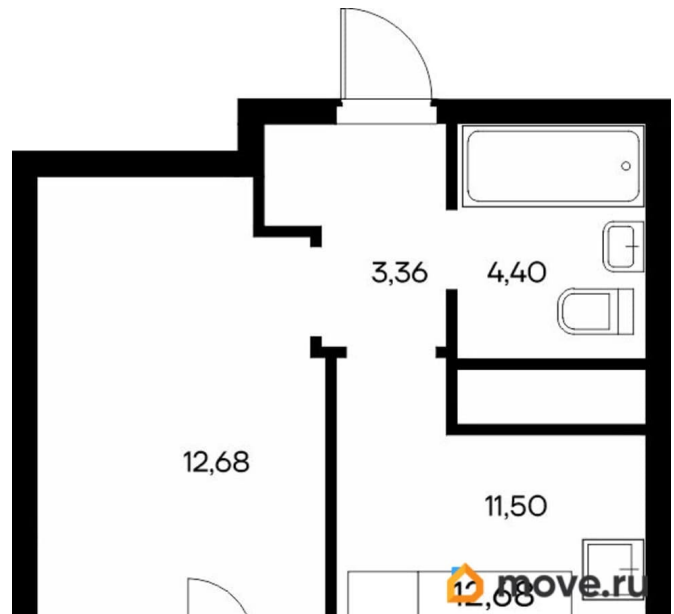

🕒 Создано: 12.04.2026 в 04:42

🔄 Обновлено: 12.04.2026 в 04:39

7 695 660 ₺

Квартира

Количество комнат

1

Высота потолков

2.83 м

Общая площадь

35.14 м²

Этаж

2/9

Детали объекта

Тип сделки

Продам

Раздел

[Квартиры](#)

Ремонт

с отделкой

Квартира в новостройке

да

Год сдачи

4 квартал 2028 г.

лифт

Описание

Продаётся 1-комнатная квартира в строящемся доме (Дом 1), срок сдачи: IV-кв. 2028, общей площадью 35.14 кв.м., на 2

для заметок

этаже. «Новый Судак» - кластер в Кварцевой долине Энергия кварца. Спокойствие гор. Ритм моря. Здесь начинается другая жизнь - спокойная, осознанная, наполненная светом, воздухом и внутренним равновесием. «Новый Судак» - первый в Судаке прогрессивный кластер, созданный для резидентов, которые ценят свой ритм, выбирают эстетику пространства и гармонию с природой.