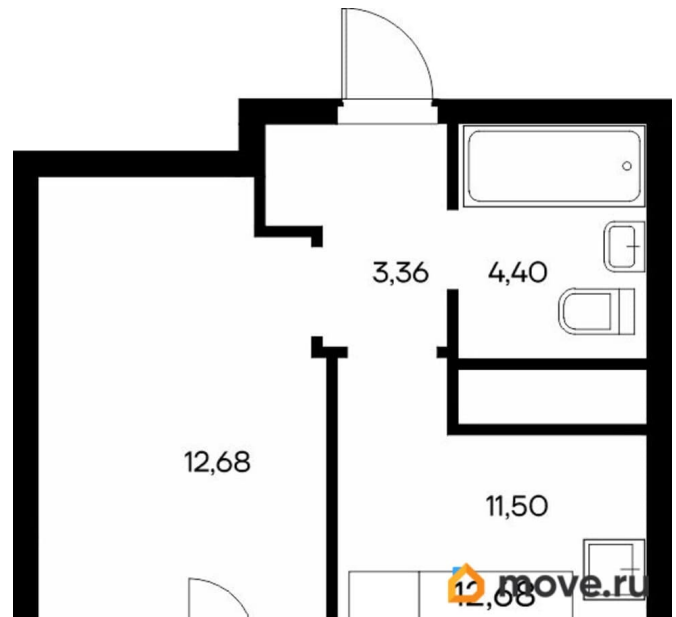

🕒 Создано: 11.04.2026 в 02:19

🔄 Обновлено: 11.04.2026 в 01:12

7 695 660 ₺

Квартира

Количество комнат

1

Высота потолков

2.83 м

Общая площадь

35.14 м²

Этаж

2/9

Детали объекта

Тип сделки

Продам

Раздел

[Квартиры](#)

Ремонт

с отделкой

Квартира в новостройке

да

Год сдачи

4 квартал 2028 г.

лифт

Описание

Продаётся 1-комнатная квартира в строящемся доме (Дом 1), срок сдачи: IV-кв. 2028, общей площадью 35.14 кв.м., на 2

для заметок

этаже. «Новый Судак» - кластер в Кварцевой долине Энергия кварца. Спокойствие гор. Ритм моря. Здесь начинается другая жизнь - спокойная, осознанная, наполненная светом, воздухом и внутренним равновесием. «Новый Судак» - первый в Судаке прогрессивный кластер, созданный для резидентов, которые ценят свой ритм, выбирают эстетику пространства и гармонию с природой.