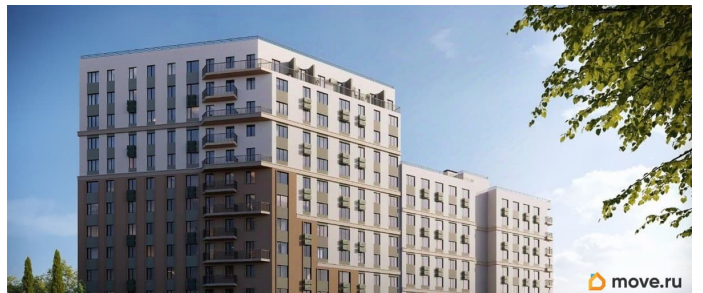

Описание

Продаётся 1-комнатная квартира в строящемся доме (Дом 1), срок сдачи: IV-кв. 2028, общей площадью 35.14 кв.м., на 2

для заметок

этаже. «Новый Судак» - кластер в Кварцевой долине Энергия кварца. Спокойствие гор. Ритм моря. Здесь начинается другая жизнь - спокойная, осознанная, наполненная светом, воздухом и внутренним равновесием. «Новый Судак» - первый в Судаке прогрессивный кластер, созданный для резидентов, которые ценят свой ритм, выбирают эстетику пространства и гармонию с природой.