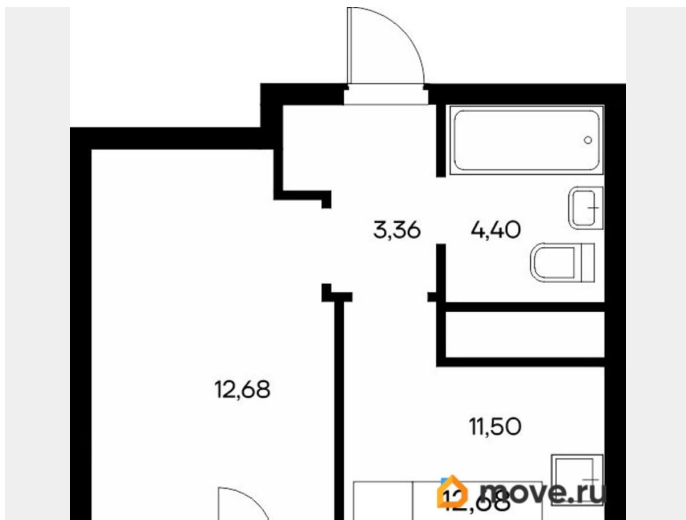

Общая площадь

35.14 м²

Этаж

2/9

Детали объекта

Тип сделки

Продам

Раздел

Описание

Продаётся 1-комнатная квартира в строящемся доме (Дом 1), срок сдачи: IV-кв. 2028, общей площадью 35.14 кв.м., на 2

для заметок

этаже. «Новый Судак» - кластер в Кварцевой долине Энергия кварца. Спокойствие гор. Ритм моря. Здесь начинается другая жизнь - спокойная, осознанная, наполненная светом, воздухом и внутренним равновесием. «Новый Судак» - первый в Судаке прогрессивный кластер, созданный для резидентов, которые ценят свой ритм, выбирают эстетику пространства и гармонию с природой.