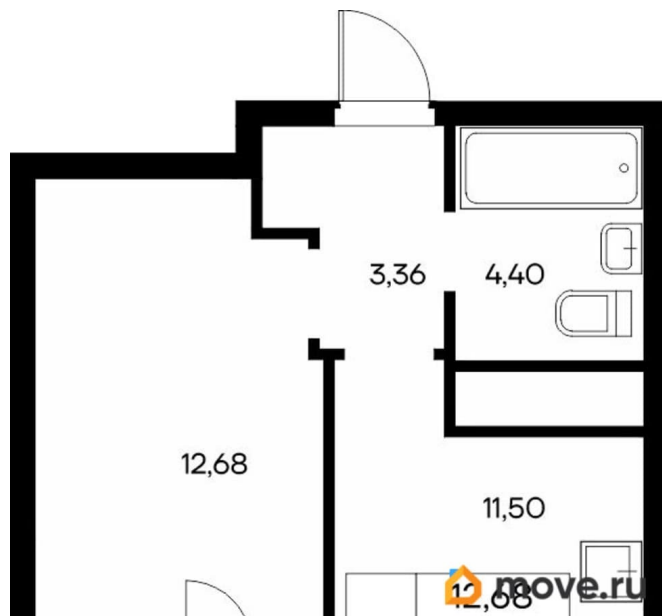

Общая площадь

35.14 м²

Этаж

3/9

Детали объекта

Тип сделки

Продам

Раздел

[Квартиры](#)

Ремонт

с отделкой

Квартира в новостройке

да

Год сдачи

4 квартал 2028 г.

лифт

Описание

Продаётся 1-комнатная квартира в строящемся доме (Дом 1), срок сдачи: IV-кв. 2028, общей площадью 35.14 кв.м., на 3

для заметок

этаже. «Новый Судак» - кластер в Кварцевой долине Энергия кварца. Спокойствие гор. Ритм моря. Здесь начинается другая жизнь - спокойная, осознанная, наполненная светом, воздухом и внутренним равновесием. «Новый Судак» - первый в Судаке прогрессивный кластер, созданный для резидентов, которые ценят свой ритм, выбирают эстетику пространства и гармонию с природой.