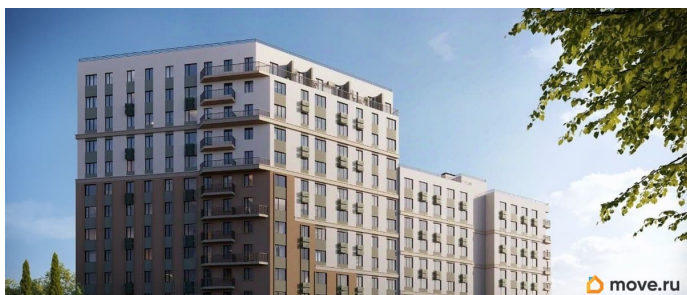

[Квартиры](#)

Ремонт

с отделкой

Квартира в новостройке

да

Год сдачи

4 квартал 2028 г.

лифт

Описание

Продаётся 1-комнатная квартира в строящемся доме (Дом 1), срок сдачи: IV-кв. 2028, общей площадью 35.14 кв.м., на 3

для заметок

этаже. «Новый Судак» - кластер в Кварцевой долине Энергия кварца. Спокойствие гор. Ритм моря. Здесь начинается другая жизнь - спокойная, осознанная, наполненная светом, воздухом и внутренним равновесием. «Новый Судак» - первый в Судаке прогрессивный кластер, созданный для резидентов, которые ценят свой ритм, выбирают эстетику пространства и гармонию с природой.