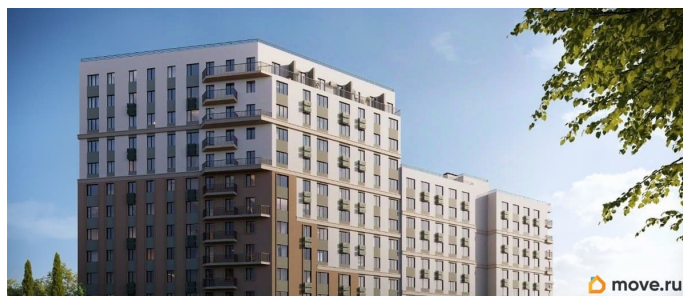

Ремонт

с отделкой

Квартира в новостройке

да

Год сдачи

4 квартал 2028 г.

лифт

Описание

Продаётся 1-комнатная квартира в строящемся доме (Дом 3), срок сдачи: IV-кв. 2028, общей площадью 36.1 кв.м., на 8 этаже.

«Новый Судак» - кластер в Кварцевой долине Энергия кварца. Спокойствие гор. Ритм моря. Здесь начинается другая жизнь - спокойная, осознанная, наполненная светом, воздухом и внутренним равновесием. «Новый Судак» - первый в Судаке прогрессивный кластер, созданный для резидентов, которые ценят свой ритм, выбирают эстетику пространства и гармонию с природой.