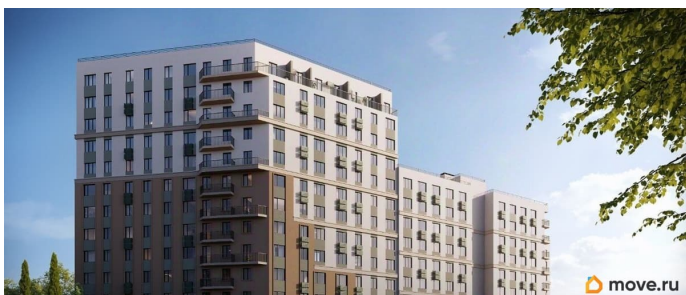

## Описание

Продаётся 1-комнатная квартира в строящемся доме (Дом 1), срок сдачи: IV-кв. 2028, общей площадью 35.71 кв.м., на 3

для заметок

этаже. «Новый Судак» - кластер в Кварцевой долине Энергия кварца. Спокойствие гор. Ритм моря. Здесь начинается другая жизнь - спокойная, осознанная, наполненная светом, воздухом и внутренним равновесием. «Новый Судак» - первый в Судаке прогрессивный кластер, созданный для резидентов, которые ценят свой ритм, выбирают эстетику пространства и гармонию с природой.