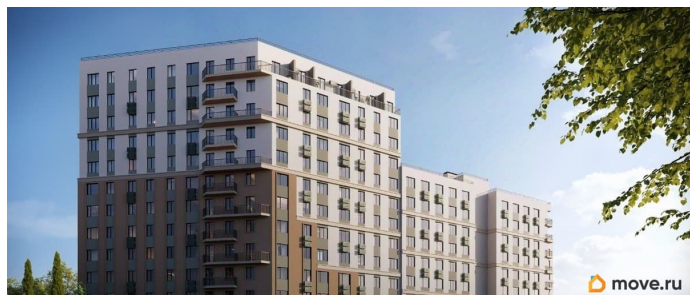

лифт

Описание

Продаётся 1-комнатная квартира в строящемся доме (Дом 1), срок сдачи: IV-кв. 2028, общей площадью 35.71 кв.м., на 4

для заметок

этаже. «Новый Судак» - кластер в Кварцевой долине Энергия кварца. Спокойствие гор. Ритм моря. Здесь начинается другая жизнь - спокойная, осознанная, наполненная светом, воздухом и внутренним равновесием. «Новый Судак» - первый в Судаке прогрессивный кластер, созданный для резидентов, которые ценят свой ритм, выбирают эстетику пространства и гармонию с природой.