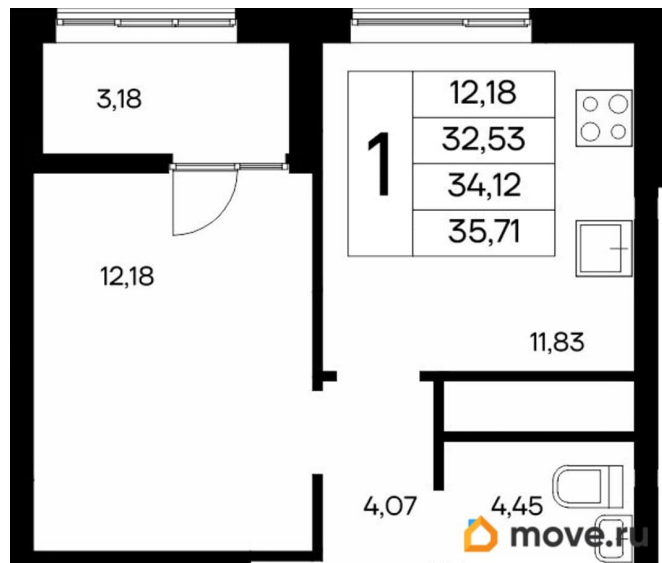

2.83 м

Общая площадь

35.55 м²

Этаж

4/9

Детали объекта

Тип сделки

Продам

Раздел

[Квартиры](#)

Ремонт

с отделкой

Квартира в новостройке

да

Год сдачи

4 квартал 2028 г.

лифт

Описание

Продаётся 1-комнатная квартира в строящемся доме (Дом 1), срок сдачи: IV-кв. 2028, общей площадью 35.71 кв.м., на 4

для заметок

этаже. «Новый Судак» - кластер в Кварцевой долине Энергия кварца. Спокойствие гор. Ритм моря. Здесь начинается другая жизнь - спокойная, осознанная, наполненная светом, воздухом и внутренним равновесием. «Новый Судак» - первый в Судаке прогрессивный кластер, созданный для резидентов, которые ценят свой ритм, выбирают эстетику пространства и гармонию с природой.