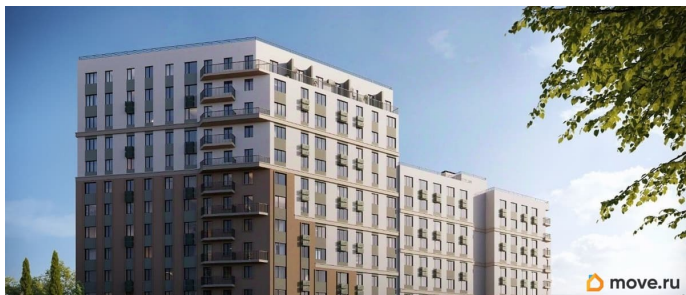

[Квартиры](#)

Ремонт

с отделкой

Квартира в новостройке

да

Год сдачи

4 квартал 2028 г.

лифт

Описание

Продаётся 1-комнатная квартира в строящемся доме (Дом 1), срок сдачи: IV-кв. 2028, общей площадью 35.14 кв.м., на 2

для заметок

этаже. «Новый Судак» - кластер в Кварцевой долине Энергия кварца. Спокойствие гор. Ритм моря. Здесь начинается другая жизнь - спокойная, осознанная, наполненная светом, воздухом и внутренним равновесием. «Новый Судак» - первый в Судаке прогрессивный кластер, созданный для резидентов, которые ценят свой ритм, выбирают эстетику пространства и гармонию с природой.