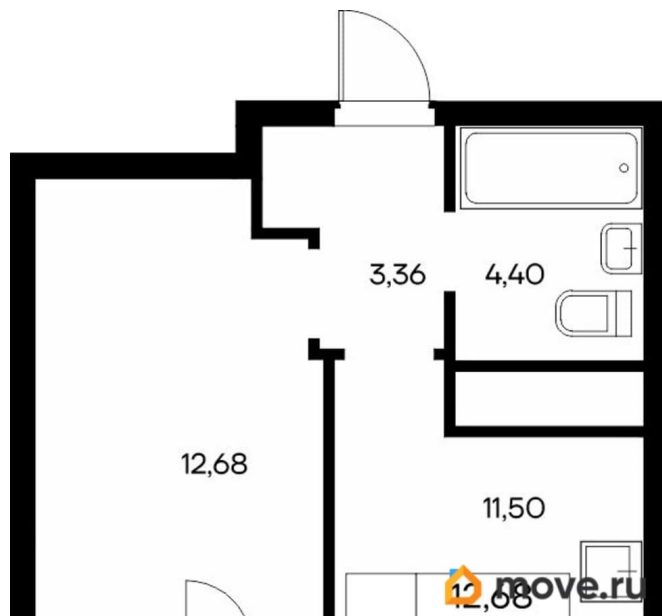

Общая площадь

35.14 м²

Этаж

2/9

Детали объекта

Тип сделки

Продам

Раздел

[Квартиры](#)

Ремонт

с отделкой

Квартира в новостройке

да

Год сдачи

4 квартал 2028 г.

лифт

Описание

Продаётся 1-комнатная квартира в строящемся доме (Дом 1), срок сдачи: IV-кв. 2028, общей площадью 35.14 кв.м., на 2

для заметок

этаже. «Новый Судак» - кластер в Кварцевой долине Энергия кварца. Спокойствие гор. Ритм моря. Здесь начинается другая жизнь - спокойная, осознанная, наполненная светом, воздухом и внутренним равновесием. «Новый Судак» - первый в Судаке прогрессивный кластер, созданный для резидентов, которые ценят свой ритм, выбирают эстетику пространства и гармонию с природой.