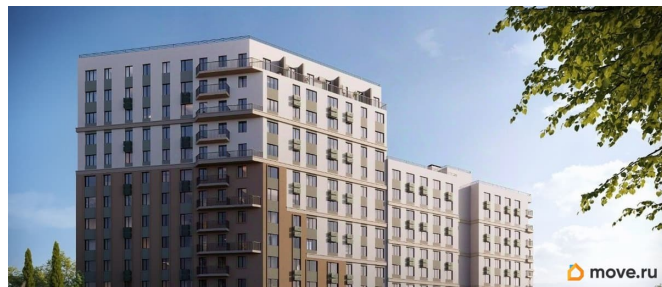

Ремонт

с отделкой

Квартира в новостройке

да

Год сдачи

4 квартал 2028 г.

лифт

Описание

Продаётся 1-комнатная квартира в строящемся доме (Дом 1), срок сдачи: IV-кв. 2028, общей площадью 35.14 кв.м., на 5

этаже. «Новый Судак» - кластер в Кварцевой долине Энергия кварца. Спокойствие гор. Ритм моря. Здесь начинается другая жизнь - спокойная, осознанная, наполненная светом, воздухом и внутренним равновесием. «Новый Судак» - первый в Судаке прогрессивный кластер, созданный для резидентов, которые ценят свой ритм, выбирают эстетику пространства и гармонию с природой.