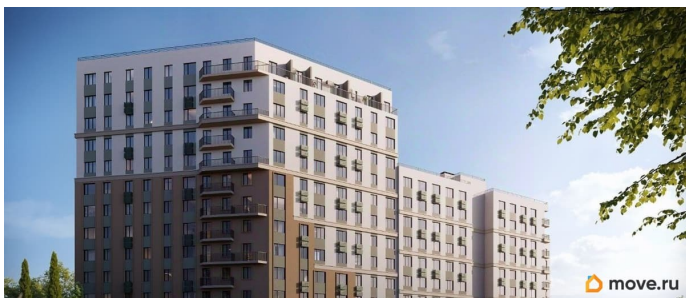

Ремонт

с отделкой

Квартира в новостройке

да

Год сдачи

4 квартал 2028 г.

лифт

Описание

Продаётся 1-комнатная квартира в строящемся доме (Дом 1), срок сдачи: IV-кв. 2028, общей площадью 35.14 кв.м., на 5

этаже. «Новый Судак» - кластер в Кварцевой долине Энергия кварца. Спокойствие гор. Ритм моря. Здесь начинается другая жизнь - спокойная, осознанная, наполненная светом, воздухом и внутренним равновесием. «Новый Судак» - первый в Судаке прогрессивный кластер, созданный для резидентов, которые ценят свой ритм, выбирают эстетику пространства и гармонию с природой.