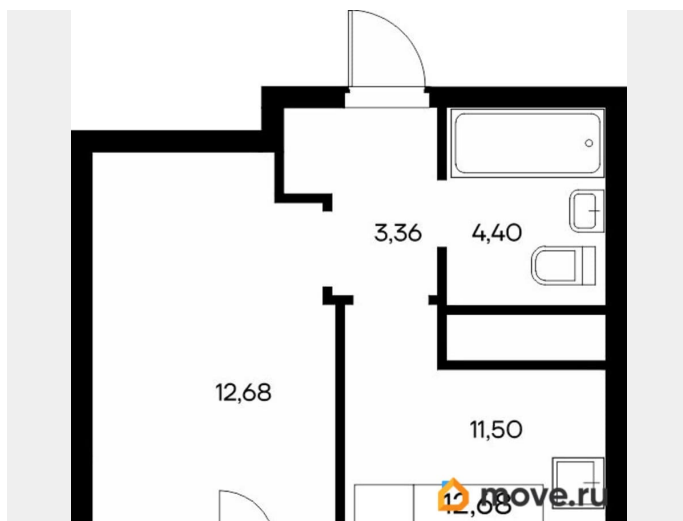

7 836 220 ₺

для заметок

Квартира

Количество комнат

1

Высота потолков

2.83 м

Общая площадь

35.14 м²

Этаж

5/9

Детали объекта

Тип сделки

Продам

Раздел

[Квартиры](#)

Ремонт

с отделкой

Квартира в новостройке

да

Год сдачи

4 квартал 2028 г.

лифт

Описание

Продаётся 1-комнатная квартира в строящемся доме (Дом 1), срок сдачи: IV-кв. 2028, общей площадью 35.14 кв.м., на 5

этаже. «Новый Судак» - кластер в Кварцевой долине Энергия кварца. Спокойствие гор. Ритм моря. Здесь начинается другая жизнь - спокойная, осознанная, наполненная светом, воздухом и внутренним равновесием. «Новый Судак» - первый в Судаке прогрессивный кластер, созданный для резидентов, которые ценят свой ритм, выбирают эстетику пространства и гармонию с природой.