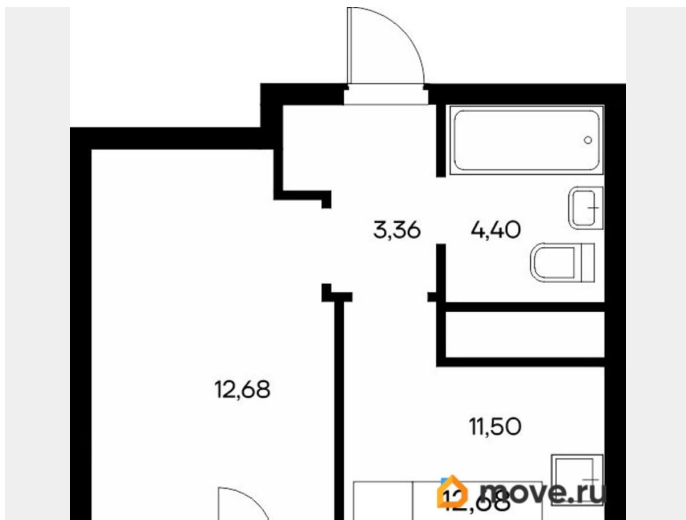

Общая площадь

35.14 м²

Этаж

3/9

Детали объекта

Тип сделки

Продам

Раздел

Описание

Продаётся 1-комнатная квартира в строящемся доме (Дом 1), срок сдачи: IV-кв. 2028, общей площадью 35.14 кв.м., на 3

для заметок

этаже. «Новый Судак» - кластер в Кварцевой долине Энергия кварца. Спокойствие гор. Ритм моря. Здесь начинается другая жизнь - спокойная, осознанная, наполненная светом, воздухом и внутренним равновесием. «Новый Судак» - первый в Судаке прогрессивный кластер, созданный для резидентов, которые ценят свой ритм, выбирают эстетику пространства и гармонию с природой.