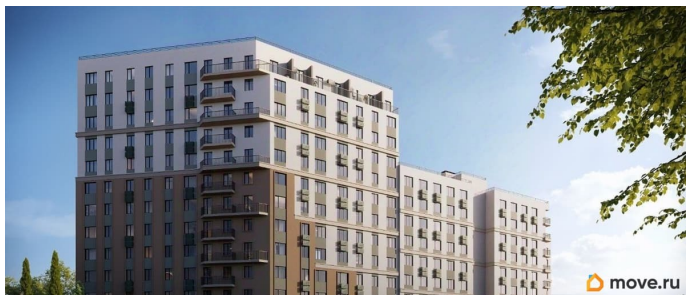

[Квартиры](#)

Ремонт

с отделкой

Квартира в новостройке

да

Год сдачи

4 квартал 2028 г.

лифт

Описание

Продаётся 1-комнатная квартира в строящемся доме (Дом 1), срок сдачи: IV-кв. 2028, общей площадью 35.14 кв.м., на 3

для заметок

этаже. «Новый Судак» - кластер в Кварцевой долине Энергия кварца. Спокойствие гор. Ритм моря. Здесь начинается другая жизнь - спокойная, осознанная, наполненная светом, воздухом и внутренним равновесием. «Новый Судак» - первый в Судаке прогрессивный кластер, созданный для резидентов, которые ценят свой ритм, выбирают эстетику пространства и гармонию с природой.