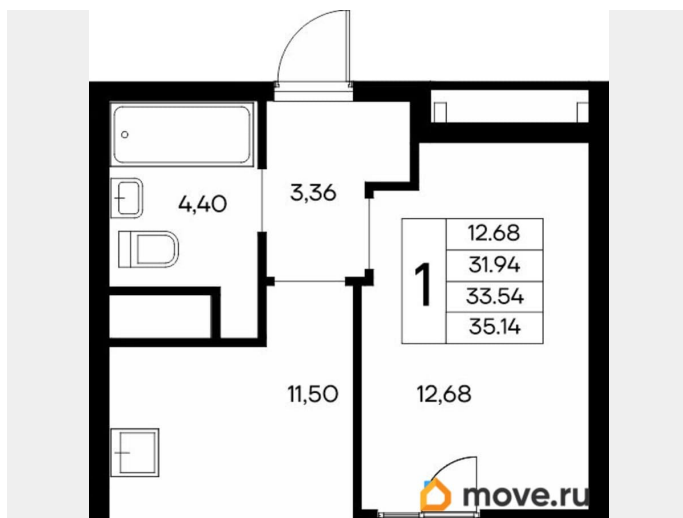

## Квартира

Количество комнат

1

Высота потолков

2.83 м

Общая площадь

35.14 м<sup>2</sup>

Этаж

## Описание

Продаётся 1-комнатная квартира в строящемся доме (Дом 3), срок сдачи: IV-кв. 2028, общей площадью 35.14 кв.м., на 6

этаже. «Новый Судак» - кластер в Кварцевой долине Энергия кварца. Спокойствие гор. Ритм моря. Здесь начинается другая жизнь - спокойная, осознанная, наполненная светом, воздухом и внутренним равновесием. «Новый Судак» - первый в Судаке прогрессивный кластер, созданный для резидентов, которые ценят свой ритм, выбирают эстетику пространства и гармонию с природой.