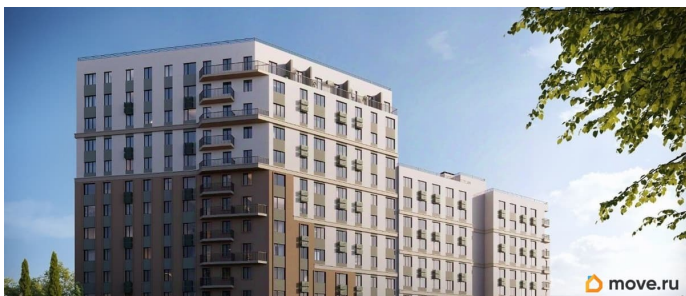

## Описание

Продаётся 1-комнатная квартира в строящемся доме (Дом 3), срок сдачи: IV-кв. 2028, общей площадью 35.14 кв.м., на 6

этаже. «Новый Судак» - кластер в Кварцевой долине Энергия кварца. Спокойствие гор. Ритм моря. Здесь начинается другая жизнь - спокойная, осознанная, наполненная светом, воздухом и внутренним равновесием. «Новый Судак» - первый в Судаке прогрессивный кластер, созданный для резидентов, которые ценят свой ритм, выбирают эстетику пространства и гармонию с природой.