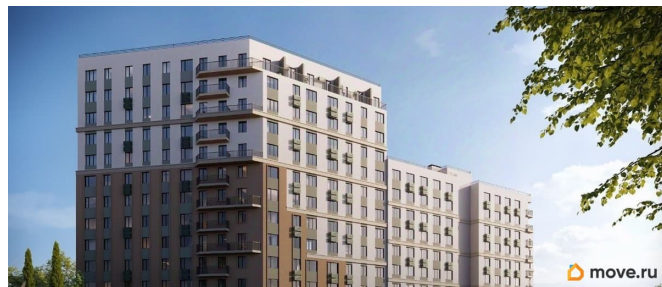

## Описание

Продаётся 1-комнатная квартира в строящемся доме (Дом 3), срок сдачи: IV-кв. 2028, общей площадью 35.14 кв.м., на 6

этаже. «Новый Судак» - кластер в Кварцевой долине Энергия кварца. Спокойствие гор. Ритм моря. Здесь начинается другая жизнь - спокойная, осознанная, наполненная светом, воздухом и внутренним равновесием. «Новый Судак» - первый в Судаке прогрессивный кластер, созданный для резидентов, которые ценят свой ритм, выбирают эстетику пространства и гармонию с природой.