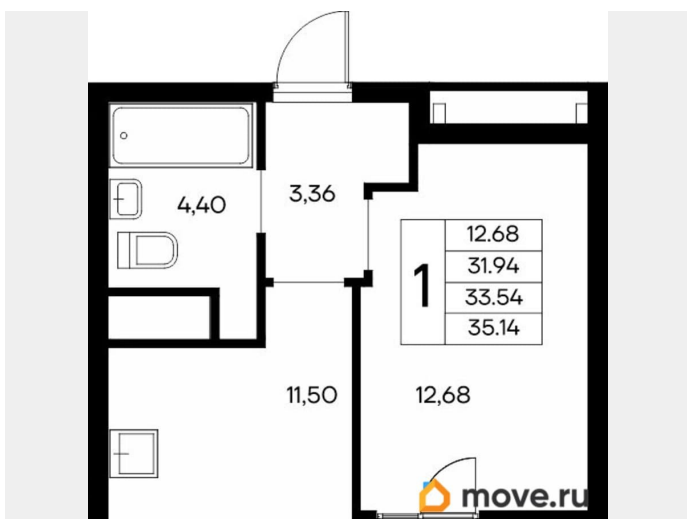

🕒 Создано: 09.04.2026 в 16:04

🔄 Обновлено: 14.04.2026 в 21:55

7 484 820 ₺

Квартира

Количество комнат

1

Высота потолков

2.83 м

Общая площадь

35.14 м²

Этаж

5/13

Детали объекта

Тип сделки

Продам

Раздел

[Квартиры](#)

Ремонт

с отделкой

Квартира в новостройке

да

Год сдачи

4 квартал 2028 г.

лифт

Описание

Продаётся 1-комнатная квартира в строящемся доме (Дом 3), срок сдачи: IV-кв. 2028, общей площадью 35.14 кв.м., на 5

для заметок

этаже. «Новый Судак» - кластер в Кварцевой долине Энергия кварца. Спокойствие гор. Ритм моря. Здесь начинается другая жизнь - спокойная, осознанная, наполненная светом, воздухом и внутренним равновесием. «Новый Судак» - первый в Судаке прогрессивный кластер, созданный для резидентов, которые ценят свой ритм, выбирают эстетику пространства и гармонию с природой.