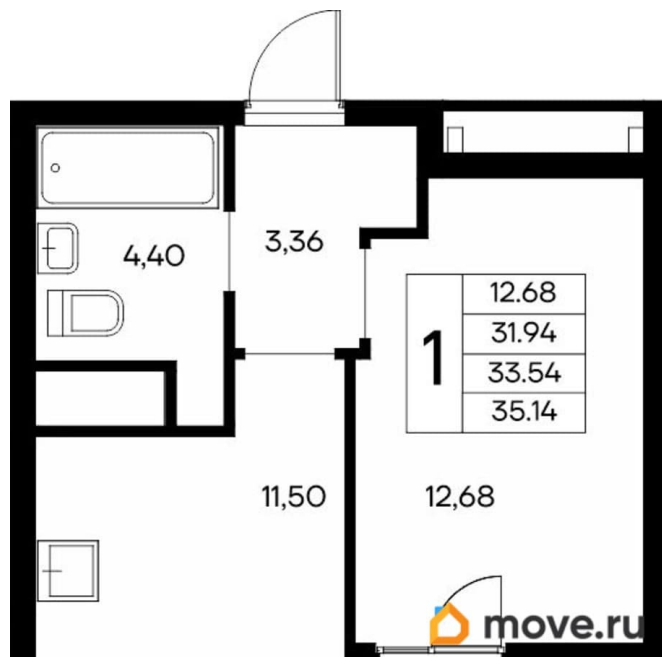

🕒 Создано: 09.04.2026 в 16:04

🔄 Обновлено: 14.04.2026 в 21:55

7 484 820 ₺

Квартира

Количество комнат

1

Высота потолков

2.83 м

Общая площадь

35.14 м²

Этаж

5/13

Детали объекта

Тип сделки

Продам

Раздел

[Квартиры](#)

Ремонт

с отделкой

Квартира в новостройке

да

Год сдачи

4 квартал 2028 г.

лифт

Описание

Продаётся 1-комнатная квартира в строящемся доме (Дом 3), срок сдачи: IV-кв. 2028, общей площадью 35.14 кв.м., на 5

для заметок

этаже. «Новый Судак» - кластер в Кварцевой долине Энергия кварца. Спокойствие гор. Ритм моря. Здесь начинается другая жизнь - спокойная, осознанная, наполненная светом, воздухом и внутренним равновесием. «Новый Судак» - первый в Судаке прогрессивный кластер, созданный для резидентов, которые ценят свой ритм, выбирают эстетику пространства и гармонию с природой.