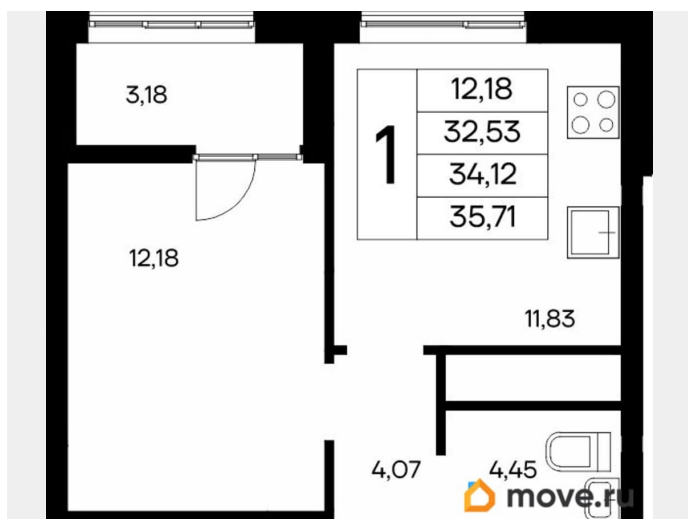

2.83 м

Общая площадь

35.14 м<sup>2</sup>

Этаж

9/9

**Детали объекта**

Тип сделки

Продам

лифт

**Описание**

Продаётся 1-комнатная квартира в строящемся доме (Дом 1), срок сдачи: IV-кв. 2028, общей площадью 35.71 кв.м., на 9

для заметок

этаже. «Новый Судак» - кластер в Кварцевой долине Энергия кварца. Спокойствие гор. Ритм моря. Здесь начинается другая жизнь - спокойная, осознанная, наполненная светом, воздухом и внутренним равновесием. «Новый Судак» - первый в Судаке прогрессивный кластер, созданный для резидентов, которые ценят свой ритм, выбирают эстетику пространства и гармонию с природой.