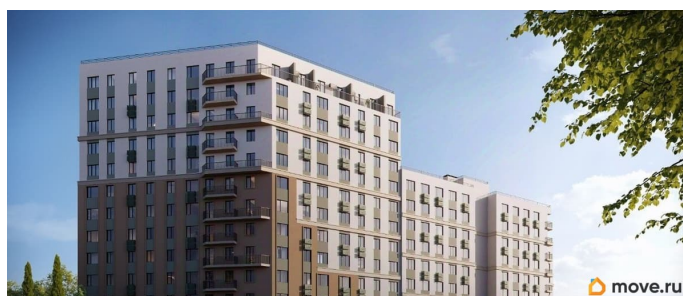

лифт

**Описание**

Продаётся 1-комнатная квартира в строящемся доме (Дом 1), срок сдачи: IV-кв. 2028, общей площадью 35.71 кв.м., на 9

для заметок

этаже. «Новый Судак» - кластер в Кварцевой долине Энергия кварца. Спокойствие гор. Ритм моря. Здесь начинается другая жизнь - спокойная, осознанная, наполненная светом, воздухом и внутренним равновесием. «Новый Судак» - первый в Судаке прогрессивный кластер, созданный для резидентов, которые ценят свой ритм, выбирают эстетику пространства и гармонию с природой.