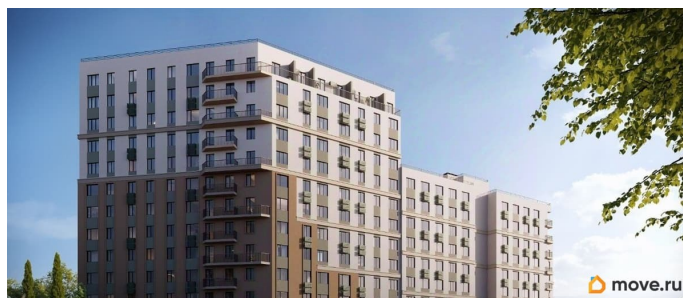

Описание

Продаётся 1-комнатная квартира в строящемся доме (Дом 3), срок сдачи: IV-кв. 2028, общей площадью 36.1 кв.м., на 8 этаже.

для заметок

«Новый Судак» - кластер в Кварцевой долине Энергия кварца. Спокойствие гор. Ритм моря. Здесь начинается другая жизнь - спокойная, осознанная, наполненная светом, воздухом и внутренним равновесием. «Новый Судак» - первый в Судаке прогрессивный кластер, созданный для резидентов, которые ценят свой ритм, выбирают эстетику пространства и гармонию с природой.