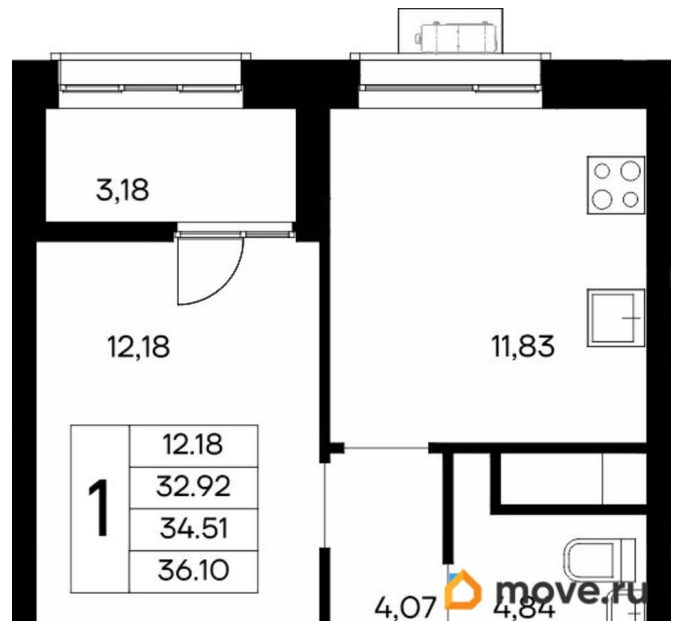

Общая площадь

35.14 м²

Этаж

8/13

Детали объекта

Тип сделки

Продам

Раздел

[Квартиры](#)

Ремонт

с отделкой

Квартира в новостройке

да

Год сдачи

4 квартал 2028 г.

лифт

Описание

Продаётся 1-комнатная квартира в строящемся доме (Дом 3), срок сдачи: IV-кв. 2028, общей площадью 36.1 кв.м., на 8 этаже.

для заметок

«Новый Судак» - кластер в Кварцевой долине Энергия кварца. Спокойствие гор. Ритм моря. Здесь начинается другая жизнь - спокойная, осознанная, наполненная светом, воздухом и внутренним равновесием. «Новый Судак» - первый в Судаке прогрессивный кластер, созданный для резидентов, которые ценят свой ритм, выбирают эстетику пространства и гармонию с природой.