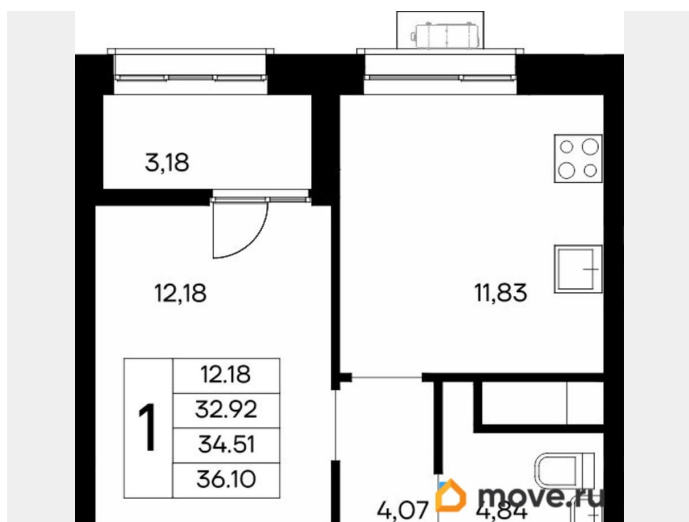

Общая площадь

35.14 м²

Этаж

8/13

Детали объекта

Тип сделки

Продам

Раздел

Описание

Продаётся 1-комнатная квартира в строящемся доме (Дом 3), срок сдачи: IV-кв. 2028, общей площадью 36.1 кв.м., на 8 этаже.

для заметок

«Новый Судак» - кластер в Кварцевой долине Энергия кварца. Спокойствие гор. Ритм моря. Здесь начинается другая жизнь - спокойная, осознанная, наполненная светом, воздухом и внутренним равновесием. «Новый Судак» - первый в Судаке прогрессивный кластер, созданный для резидентов, которые ценят свой ритм, выбирают эстетику пространства и гармонию с природой.