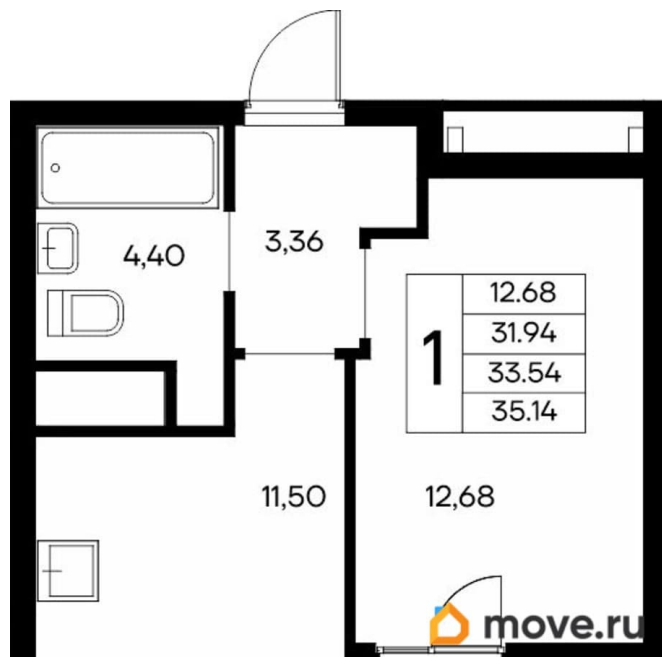

🕒 Создано: 09.04.2026 в 16:04

🔄 Обновлено: 10.04.2026 в 10:16

7 482 690 ₺

Квартира

Количество комнат

1

Высота потолков

2.83 м

Общая площадь

35.13 м²

Этаж

5/13

Детали объекта

Тип сделки

Продам

Раздел

[Квартиры](#)

Ремонт

с отделкой

Квартира в новостройке

да

Год сдачи

4 квартал 2028 г.

лифт

Описание

Продаётся 1-комнатная квартира в строящемся доме (Дом 3), срок сдачи: IV-кв. 2028, общей площадью 35.14 кв.м., на 5

для заметок

этаже. «Новый Судак» - кластер в Кварцевой долине Энергия кварца. Спокойствие гор. Ритм моря. Здесь начинается другая жизнь - спокойная, осознанная, наполненная светом, воздухом и внутренним равновесием. «Новый Судак» - первый в Судаке прогрессивный кластер, созданный для резидентов, которые ценят свой ритм, выбирают эстетику пространства и гармонию с природой.