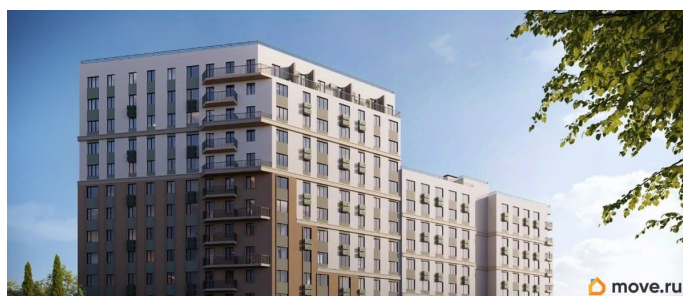

Описание

Продаётся 1-комнатная квартира в строящемся доме (Дом 3), срок сдачи: IV-кв. 2028, общей площадью 35.14 кв.м., на 5

для заметок

этаже. «Новый Судак» - кластер в Кварцевой долине Энергия кварца. Спокойствие гор. Ритм моря. Здесь начинается другая жизнь - спокойная, осознанная, наполненная светом, воздухом и внутренним равновесием. «Новый Судак» - первый в Судаке прогрессивный кластер, созданный для резидентов, которые ценят свой ритм, выбирают эстетику пространства и гармонию с природой.