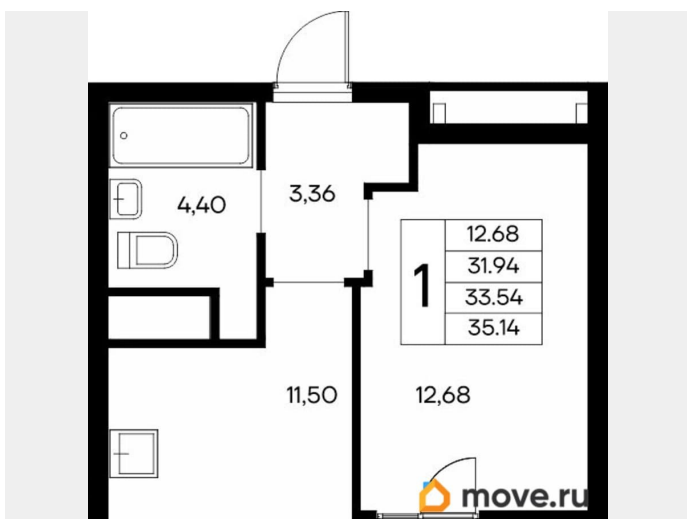

🕒 Создано: 09.04.2026 в 16:04

🔄 Обновлено: 10.04.2026 в 10:16

7 482 690 ₺

Квартира

Количество комнат

1

Высота потолков

2.83 м

Общая площадь

35.13 м²

Этаж

5/13

Детали объекта

Тип сделки

Продам

Раздел

[Квартиры](#)

Ремонт

с отделкой

Квартира в новостройке

да

Год сдачи

4 квартал 2028 г.

лифт

Описание

Продаётся 1-комнатная квартира в строящемся доме (Дом 3), срок сдачи: IV-кв. 2028, общей площадью 35.14 кв.м., на 5

для заметок

этаже. «Новый Судак» - кластер в Кварцевой долине Энергия кварца. Спокойствие гор. Ритм моря. Здесь начинается другая жизнь - спокойная, осознанная, наполненная светом, воздухом и внутренним равновесием. «Новый Судак» - первый в Судаке прогрессивный кластер, созданный для резидентов, которые ценят свой ритм, выбирают эстетику пространства и гармонию с природой.