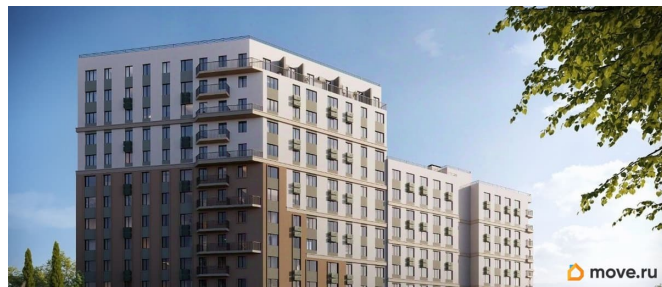

Ремонт

с отделкой

Квартира в новостройке

да

Год сдачи

4 квартал 2028 г.

лифт

Описание

Продаётся 1-комнатная квартира в строящемся доме (Дом 3), срок сдачи: IV-кв. 2028, общей площадью 35.13 кв.м., на 6

этаже. «Новый Судак» - кластер в Кварцевой долине Энергия кварца. Спокойствие гор. Ритм моря. Здесь начинается другая жизнь - спокойная, осознанная, наполненная светом, воздухом и внутренним равновесием. «Новый Судак» - первый в Судаке прогрессивный кластер, созданный для резидентов, которые ценят свой ритм, выбирают эстетику пространства и гармонию с природой.