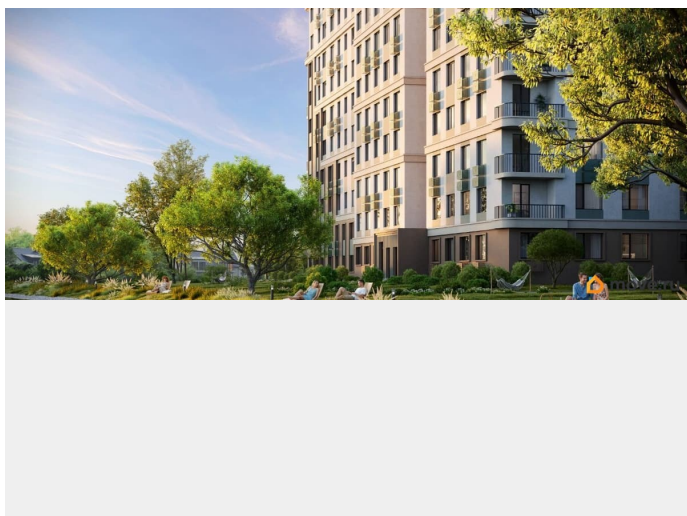

Продаётся 1-комнатная квартира в строящемся доме (Дом 3), срок сдачи: IV-кв. 2028, общей площадью 35.13 кв.м., на 6

этаже. «Новый Судак» - кластер в Кварцевой долине Энергия кварца. Спокойствие гор. Ритм моря. Здесь начинается другая жизнь - спокойная, осознанная, наполненная светом, воздухом и внутренним равновесием. «Новый Судак» - первый в Судаке прогрессивный кластер, созданный для резидентов, которые ценят свой ритм, выбирают эстетику пространства и гармонию с природой.