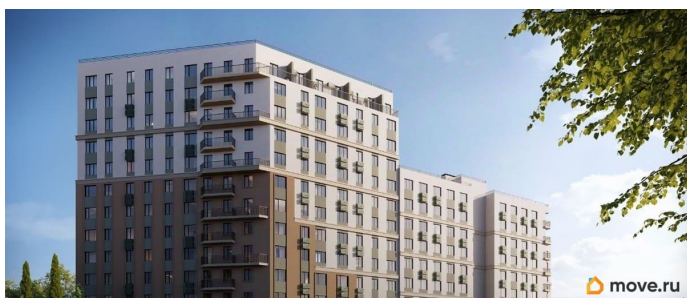

Ремонт

с отделкой

Квартира в новостройке

да

Год сдачи

4 квартал 2028 г.

лифт

Описание

Продаётся 1-комнатная квартира в строящемся доме (Дом 3), срок сдачи: IV-кв. 2028, общей площадью 35.13 кв.м., на 6

этаже. «Новый Судак» - кластер в Кварцевой долине Энергия кварца. Спокойствие гор. Ритм моря. Здесь начинается другая жизнь - спокойная, осознанная, наполненная светом, воздухом и внутренним равновесием. «Новый Судак» - первый в Судаке прогрессивный кластер, созданный для резидентов, которые ценят свой ритм, выбирают эстетику пространства и гармонию с природой.