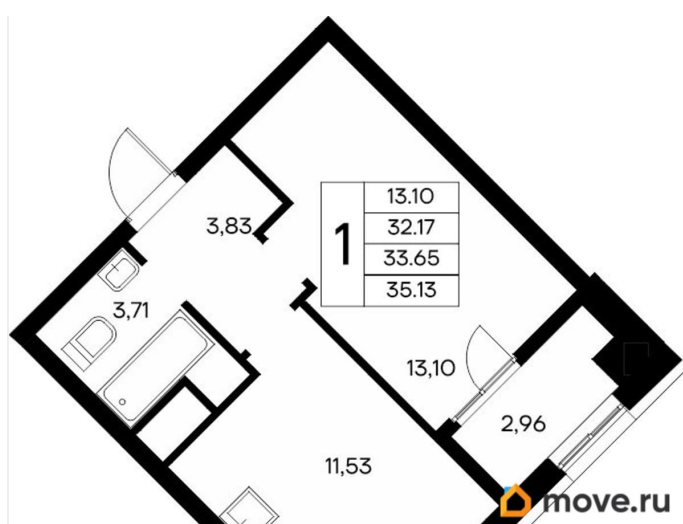

7 480 560 ₺

для заметок

Квартира

Количество комнат

1

Высота потолков

2.83 м

Общая площадь

35.12 м²

Этаж

6/13

Детали объекта

Тип сделки

Продам

Раздел

[Квартиры](#)

Продаётся 1-комнатная квартира в строящемся доме (Дом 3), срок сдачи: IV-кв. 2028, общей площадью 35.13 кв.м., на 6

этаже. «Новый Судак» - кластер в Кварцевой долине Энергия кварца. Спокойствие гор. Ритм моря. Здесь начинается другая жизнь - спокойная, осознанная, наполненная светом, воздухом и внутренним равновесием. «Новый Судак» - первый в Судаке прогрессивный кластер, созданный для резидентов, которые ценят свой ритм, выбирают эстетику пространства и гармонию с природой.