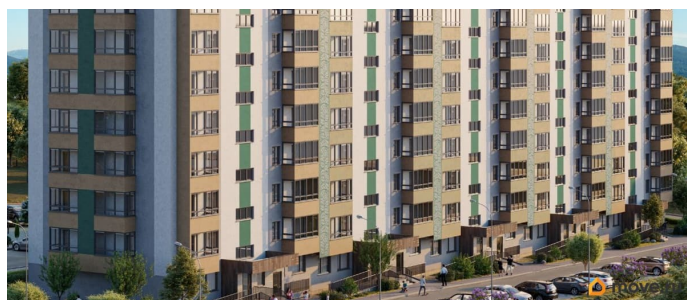

неповторимой крымской экологией и городским комфортом.