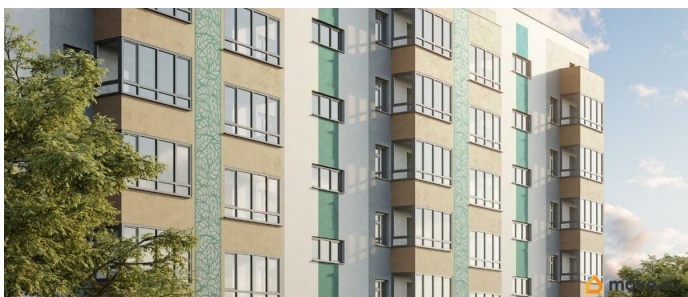

неповторимой крымской экологией и городским комфортом.