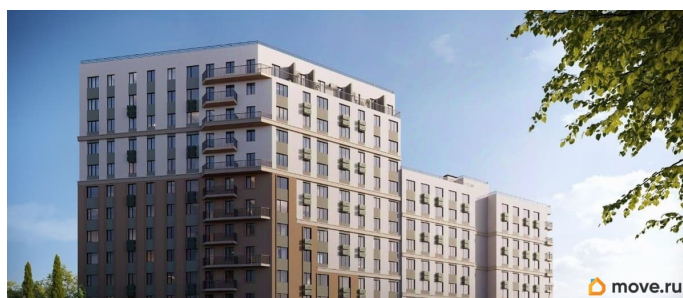

Описание

Продаётся 1-комнатная квартира в строящемся доме (Дом 3), срок сдачи: IV-кв. 2028, общей площадью 36.1 кв.м., на 2 этаже.

для заметок

«Новый Судак» - кластер в Кварцевой долине Энергия кварца. Спокойствие гор. Ритм моря. Здесь начинается другая жизнь - спокойная, осознанная, наполненная светом, воздухом и внутренним равновесием. «Новый Судак» - первый в Судаке прогрессивный кластер, созданный для резидентов, которые ценят свой ритм, выбирают эстетику пространства и гармонию с природой.