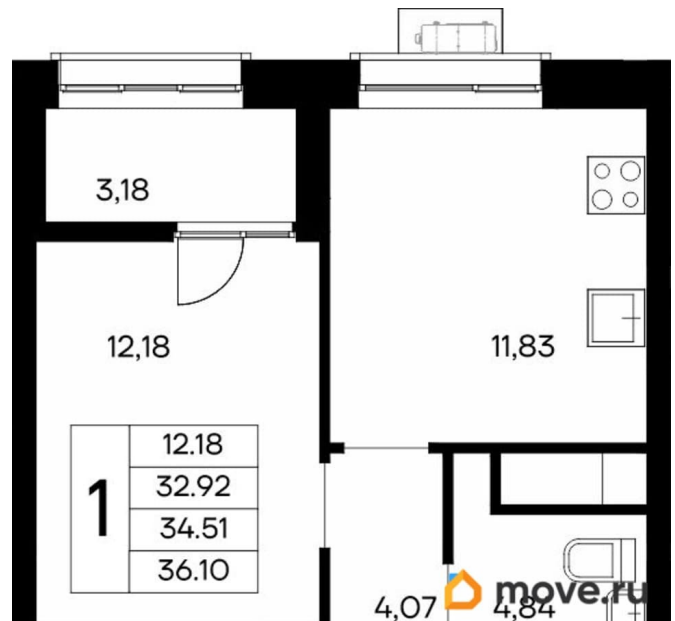

Общая площадь

36.22 м²

Этаж

2/13

Детали объекта

Тип сделки

Продам

Раздел

[Квартиры](#)

Ремонт

с отделкой

Квартира в новостройке

да

Год сдачи

4 квартал 2028 г.

лифт

Описание

Продаётся 1-комнатная квартира в строящемся доме (Дом 3), срок сдачи: IV-кв. 2028, общей площадью 36.1 кв.м., на 2 этаже.

для заметок

«Новый Судак» - кластер в Кварцевой долине Энергия кварца. Спокойствие гор. Ритм моря. Здесь начинается другая жизнь - спокойная, осознанная, наполненная светом, воздухом и внутренним равновесием. «Новый Судак» - первый в Судаке прогрессивный кластер, созданный для резидентов, которые ценят свой ритм, выбирают эстетику пространства и гармонию с природой.