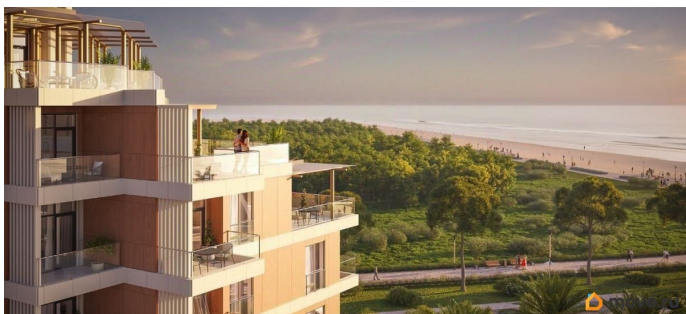

да

Год сдачи

2 квартал 2029 г.

лифт

Описание

Продаются 1-комнатные апартаменты в строящемся доме (Этап 2 (Секции 1-3)), срок сдачи: II-кв. 2029, общей площадью 34.85 кв.м., на 1 этаже. «Тамерун» - морская резиденция на Западном берегу Крыма,

для заметок

между городами Евпатория и Саки. Комплекс апартаментов «Татерин» - альтернатива зарубежным курортам. В солнечной резиденции есть всё для жизни и интересного отдыха: собственный песчаный пляж и теннисный корт, бассейны с морской водой, рестораны и летнее кафе, зона СПА и фитнес-центр, общественно-деловые пространства и подземный паркинг.