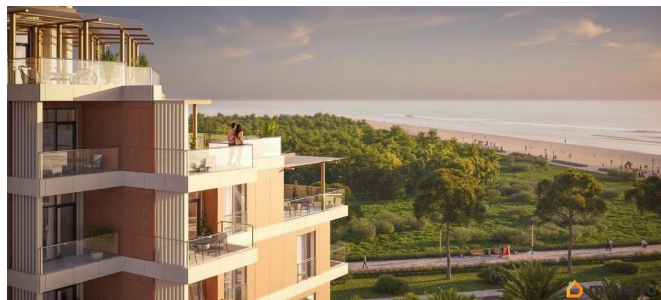

да

Год сдачи

2 квартал 2029 г.

лифт

Описание

Продаются 1-комнатные апартаменты в строящемся доме (Этап 2 (Секции 1-3)), срок сдачи: II-кв. 2029, общей площадью 34.85 кв.м., на 1 этаже. «Тамерун» - морская резиденция на Западном берегу Крыма,

для заметок

между городами Евпатория и Саки. Комплекс апартаментов «Татерин» - альтернатива зарубежным курортам. В солнечной резиденции есть всё для жизни и интересного отдыха: собственный песчаный пляж и теннисный корт, бассейны с морской водой, рестораны и летнее кафе, зона СПА и фитнес-центр, общественно-деловые пространства и подземный паркинг.