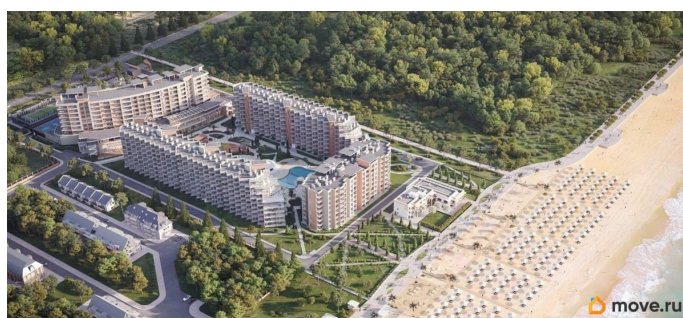

да

Год сдачи

2 квартал 2029 г.

лифт

Описание

Продаются 1-комнатные апартаменты в строящемся доме (Этап 2 (Секции 1-3)), срок сдачи: II-кв. 2029, общей площадью 34.85 кв.м., на 1 этаже. «Тамерун» - морская резиденция на Западном берегу Крыма,

для заметок

между городами Евпатория и Саки. Комплекс апартаментов «Татерин» - альтернатива зарубежным курортам. В солнечной резиденции есть всё для жизни и интересного отдыха: собственный песчаный пляж и теннисный корт, бассейны с морской водой, рестораны и летнее кафе, зона СПА и фитнес-центр, общественно-деловые пространства и подземный паркинг.