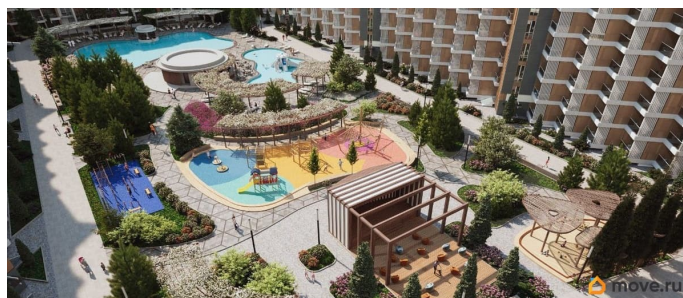

да

Год сдачи

2 квартал 2029 г.

лифт

Описание

Продаются 1-комнатные апартаменты в строящемся доме (Этап 2 (Секции 1-3)), срок сдачи: II-кв. 2029, общей площадью 34.85 кв.м., на 1 этаже. «Тамерун» - морская резиденция на Западном берегу Крыма,

для заметок

между городами Евпатория и Саки. Комплекс апартаментов «Татерин» - альтернатива зарубежным курортам. В солнечной резиденции есть всё для жизни и интересного отдыха: собственный песчаный пляж и теннисный корт, бассейны с морской водой, рестораны и летнее кафе, зона СПА и фитнес-центр, общественно-деловые пространства и подземный паркинг.