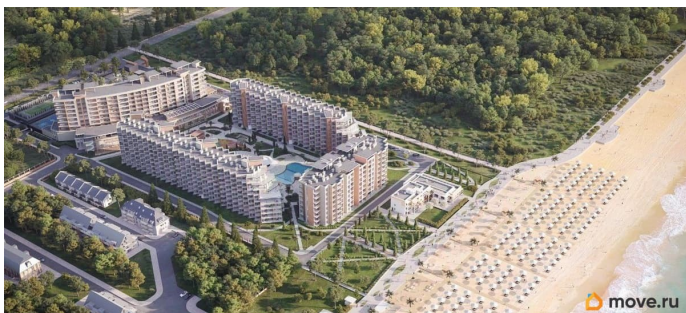

да

Год сдачи

2 квартал 2029 г.

лифт

Описание

Продаются 1-комнатные апартаменты в строящемся доме (Этап 2 (Секции 1-3)), срок сдачи: II-кв. 2029, общей площадью 34.65 кв.м., на 7 этаже. «Тамерун» - морская резиденция на Западном берегу Крыма,

для заметок

между городами Евпатория и Саки. Комплекс апартаментов «Татери» - альтернатива зарубежным курортам. В солнечной резиденции есть всё для жизни и интересного отдыха: собственный песчаный пляж и теннисный корт, бассейны с морской водой, рестораны и летнее кафе, зона СПА и фитнес-центр, общественно-деловые пространства и подземный паркинг.