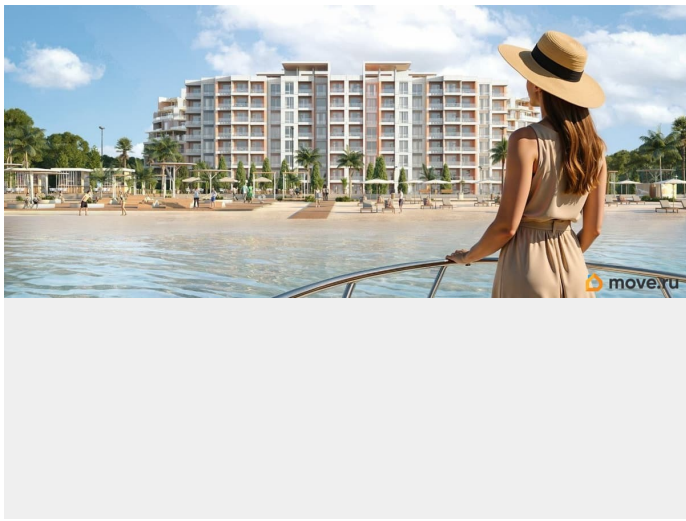

да

Год сдачи

2 квартал 2029 г.

лифт

Описание

Продаются 1-комнатные апартаменты в строящемся доме (Этап 2 (Секции 1-3)), срок сдачи: II-кв. 2029, общей площадью 34.65 кв.м., на 7 этаже. «Тамерун» - морская резиденция на Западном берегу Крыма,

для заметок

между городами Евпатория и Саки. Комплекс апартаментов «Татери» - альтернатива зарубежным курортам. В солнечной резиденции есть всё для жизни и интересного отдыха: собственный песчаный пляж и теннисный корт, бассейны с морской водой, рестораны и летнее кафе, зона СПА и фитнес-центр, общественно-деловые пространства и подземный паркинг.