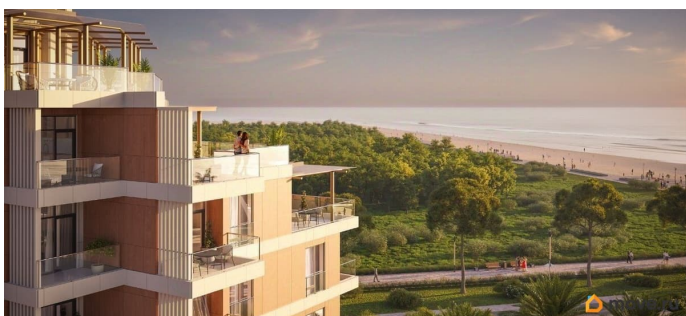

да

Год сдачи

2 квартал 2029 г.

лифт

Описание

Продаются 1-комнатные апартаменты в строящемся доме (Этап 2 (Секции 1-3)), срок сдачи: II-кв. 2029, общей площадью 34.65 кв.м., на 7 этаже. «Тамерун» - морская резиденция на Западном берегу Крыма,

для заметок

между городами Евпатория и Саки. Комплекс апартаментов «Татери» - альтернатива зарубежным курортам. В солнечной резиденции есть всё для жизни и интересного отдыха: собственный песчаный пляж и теннисный корт, бассейны с морской водой, рестораны и летнее кафе, зона СПА и фитнес-центр, общественно-деловые пространства и подземный паркинг.