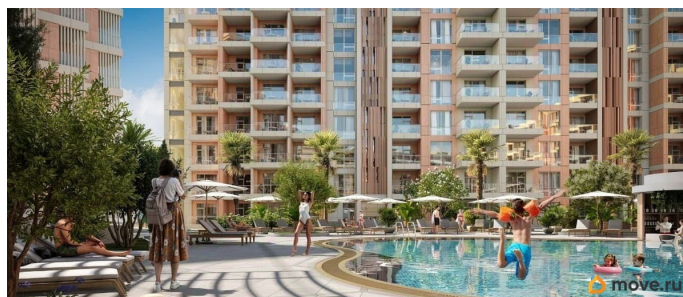

да

Год сдачи

2 квартал 2029 г.

лифт

Описание

Продаются 1-комнатные апартаменты в строящемся доме (Этап 2 (Секции 1-3)), срок сдачи: II-кв. 2029, общей площадью 34.65 кв.м., на 7 этаже. «Тамерун» - морская резиденция на Западном берегу Крыма,

для заметок

между городами Евпатория и Саки. Комплекс апартаментов «Татери» - альтернатива зарубежным курортам. В солнечной резиденции есть всё для жизни и интересного отдыха: собственный песчаный пляж и теннисный корт, бассейны с морской водой, рестораны и летнее кафе, зона СПА и фитнес-центр, общественно-деловые пространства и подземный паркинг.