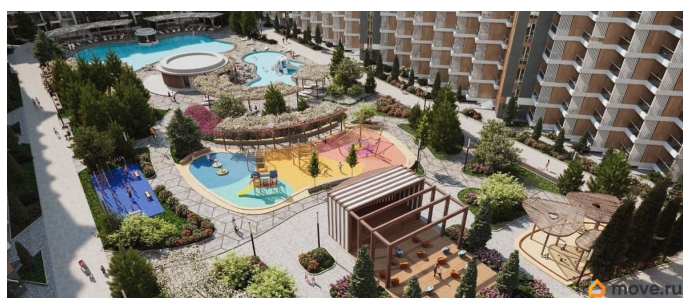

Квартира в новостройке

да

Год сдачи

2 квартал 2029 г.

лифт

Описание

Продаются 1-комнатные апартаменты в строящемся доме (Этап 2 (Секции 1-3)), срок сдачи: II-кв. 2029, общей площадью 34.65 кв.м., на 6 этаже. «Тамерун» - морская резиденция на Западном берегу Крыма,

между городами Евпатория и Саки. Комплекс апартаментов «Татерин» - альтернатива зарубежным курортам. В солнечной резиденции есть всё для жизни и интересного отдыха: собственный песчаный пляж и теннисный корт, бассейны с морской водой, рестораны и летнее кафе, зона СПА и фитнес-центр, общественно-деловые пространства и подземный паркинг.