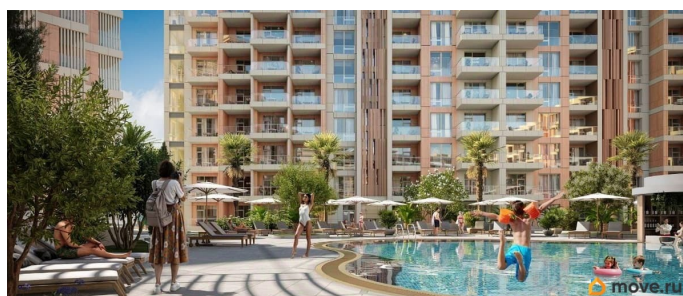

Квартира в новостройке

да

Год сдачи

2 квартал 2029 г.

лифт

Описание

Продаются 1-комнатные апартаменты в строящемся доме (Этап 2 (Секции 1-3)), срок сдачи: II-кв. 2029, общей площадью 34.65 кв.м., на 6 этаже. «Тамерун» - морская резиденция на Западном берегу Крыма,

между городами Евпатория и Саки. Комплекс апартаментов «Татерин» - альтернатива зарубежным курортам. В солнечной резиденции есть всё для жизни и интересного отдыха: собственный песчаный пляж и теннисный корт, бассейны с морской водой, рестораны и летнее кафе, зона СПА и фитнес-центр, общественно-деловые пространства и подземный паркинг.