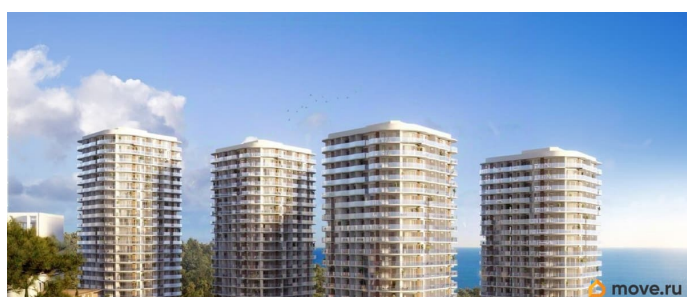

Рассрочка от 20%. Помощь в одобрении ипотеки. Для расчета условий Ваших платежей обратитесь, пожалуйста, в отдел продаж.

move.ru

move.ru