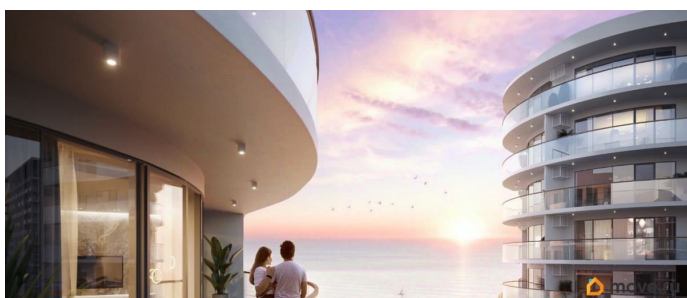

Рассрочка от 20%. Помощь в одобрении ипотеки. Для расчета условий Ваших платежей обратитесь, пожалуйста, в отдел продаж.

move.ru

move.ru