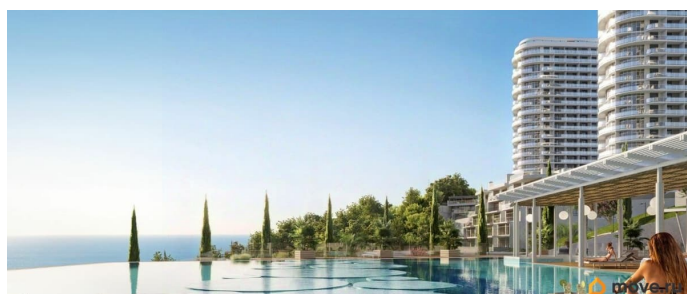

Ялтинское шоссе - До автовокзала Алушты 3 минуты на авто или 15 минут пешком.
Успейте приобрести шикарные апартаменты у моря на старте продаж, по самым выгодным ценам! Все подробности по телефону, звоните! * Стоимость действительна при 100% Оплате или Ипотеке.