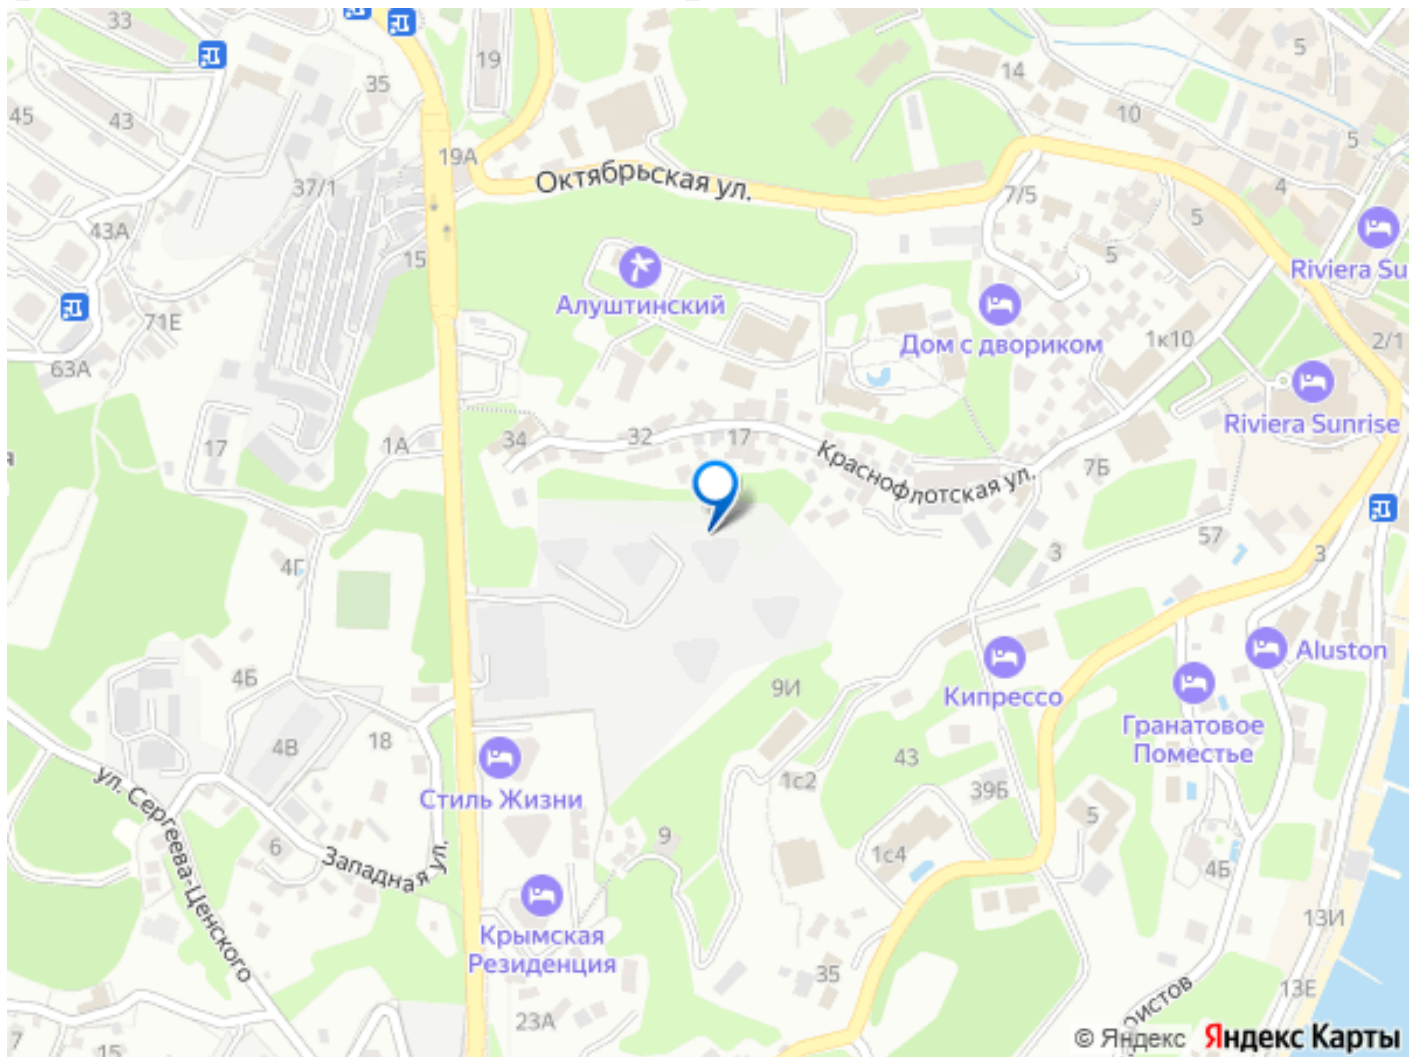

Move.ru - вся недвижимость России