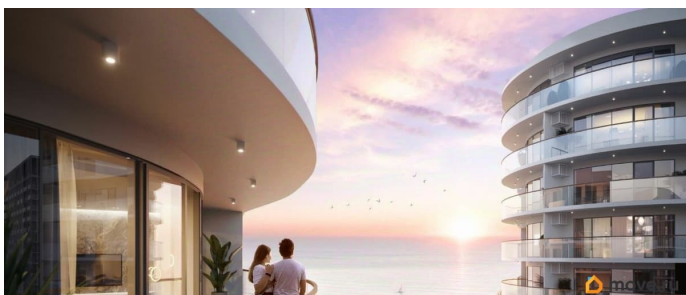

Ялтинское шоссе - До автовокзала Алушты 3 минуты на авто или 15 минут пешком.
Успейте приобрести шикарные апартаменты у моря на старте продаж, по самым выгодным ценам! Все подробности по телефону, звоните! * Стоимость действительна при 100% Оплате или Ипотеке.