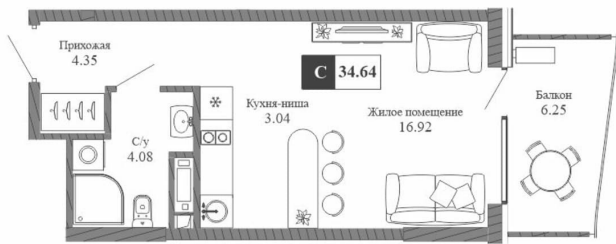

move.ru

Move.ru - вся недвижимость России