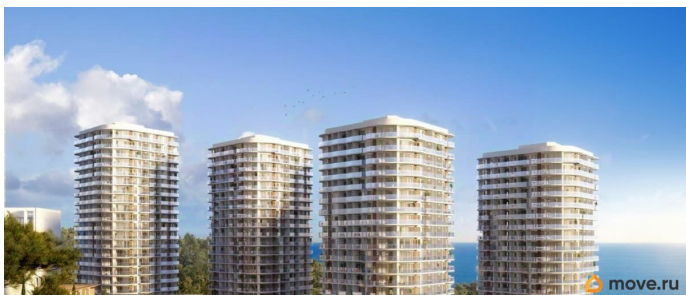

Ялтинское шоссе - До автовокзала Алушты 3 минуты на авто или 15 минут пешком.
Успейте приобрести шикарные апартаменты у моря на старте продаж, по самым выгодным ценам! Все подробности по телефону, звоните! * Стоимость действительна при 100% Оплате или Ипотеке.