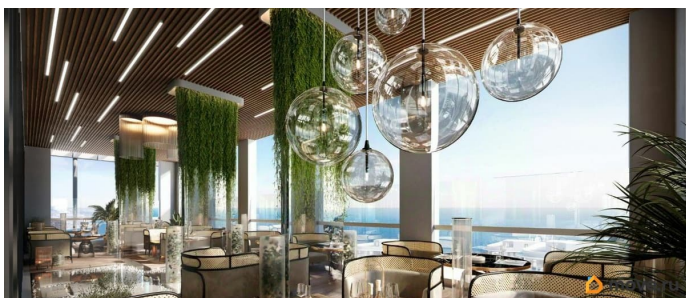

Ялтинское шоссе - До автовокзала Алушты 3 минуты на авто или 15 минут пешком.
Успейте приобрести шикарные апартаменты у моря на старте продаж, по самым выгодным ценам! Все подробности по телефону, звоните! * Стоимость действительна при 100% Оплате или Ипотеке.

move.ru

move.ru