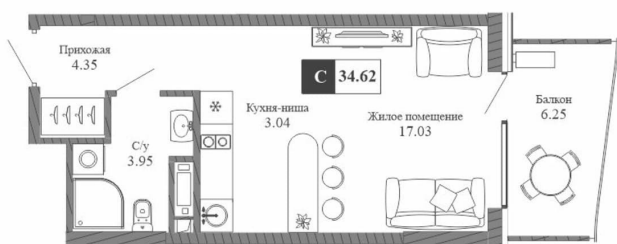

Ялтинское шоссе - До автовокзала Алушты 3 минуты на авто или 15 минут пешком.
Успейте приобрести шикарные апартаменты у моря на старте продаж, по самым выгодным ценам! Все подробности по телефону, звоните! * Стоимость действительна при 100% Оплате или Ипотеке.

move.ru