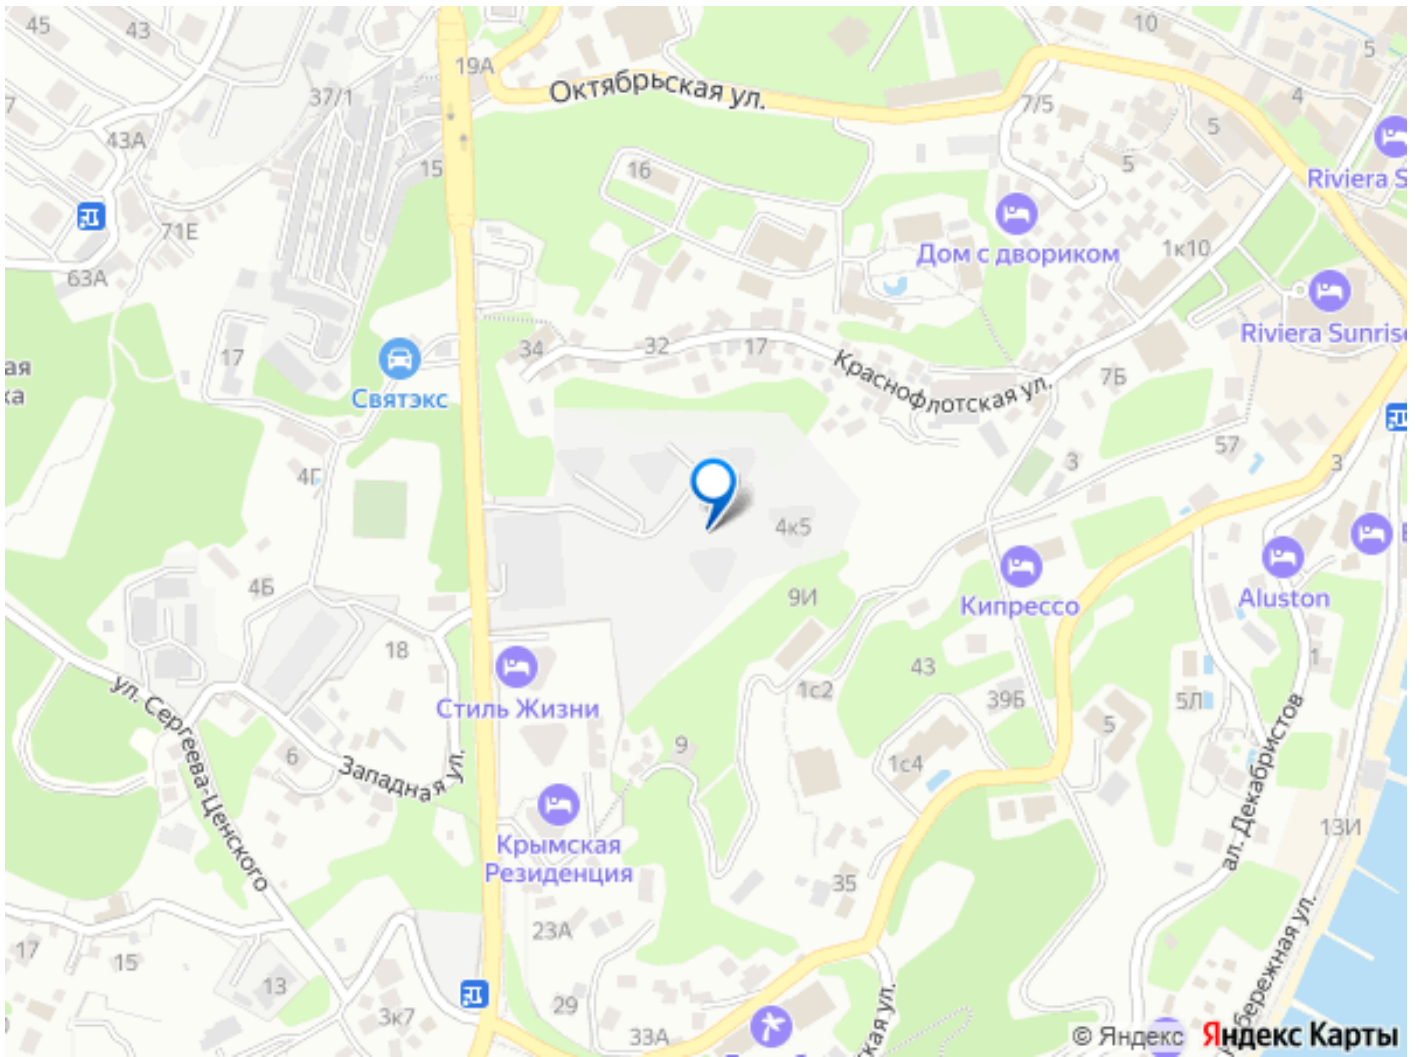

Move.ru - вся недвижимость России