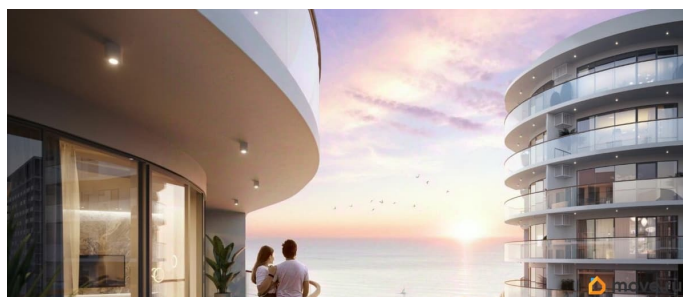

Ялтинское шоссе - До автовокзала Алушты 3 минуты на авто или 15 минут пешком.
Успейте приобрести шикарные апартаменты у моря на старте продаж, по самым выгодным ценам! Все подробности по телефону, звоните! * Стоимость действительна при 100% Оплате или Ипотеке.

move.ru

move.ru