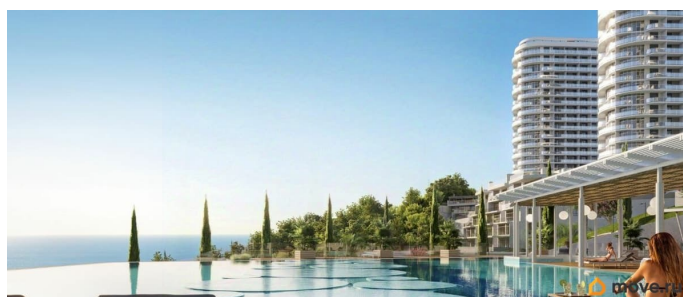

Ялтинское шоссе - До автовокзала Алушты 3 минуты на авто или 15 минут пешком.
Успейте приобрести шикарные апартаменты у моря на старте продаж, по самым выгодным ценам! Все подробности по телефону, звоните! * Стоимость действительна при 100% Оплате или Ипотеке.

move.ru

move.ru