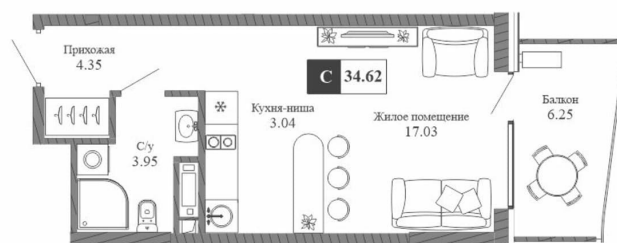

Описание

Продаются 1-комнатные апартаменты в строящемся доме (Корпус 4 «Куприн»), срок сдачи: IV-кв. 2025, общей площадью 34.62

<https://krim.move.ru/objects/9286133264>

Интеллект, Интеллект

79230577615

для заметок