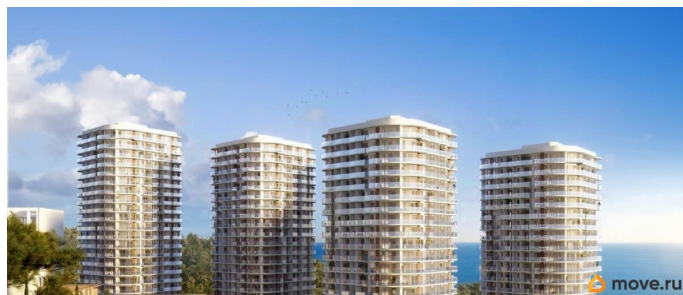

Ялтинское шоссе - До автовокзала Алушты 3 минуты на авто или 15 минут пешком.
Успейте приобрести шикарные апартаменты у моря на старте продаж, по самым выгодным ценам! Все подробности по телефону, звоните! * Стоимость действительна при 100% Оплате или Ипотеке.

move.ru

move.ru