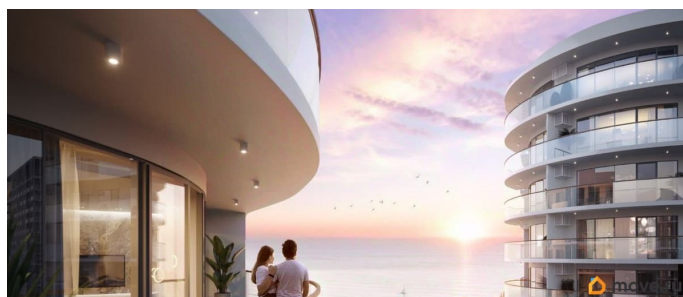

Рассрочка от 20%. Помощь в одобрении ипотеки. Для расчета условий Ваших платежей обратитесь, пожалуйста, в отдел продаж.