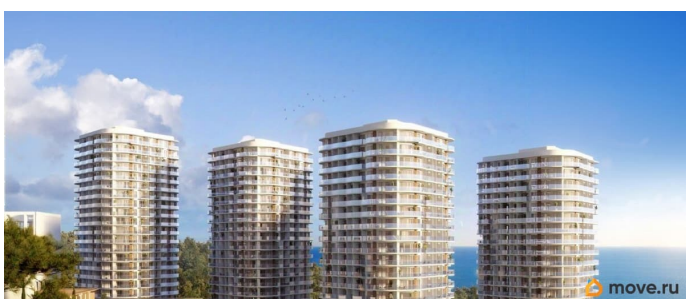

Рассрочка от 20%. Помощь в одобрении ипотеки. Для расчета условий Ваших платежей обратитесь, пожалуйста, в отдел продаж.