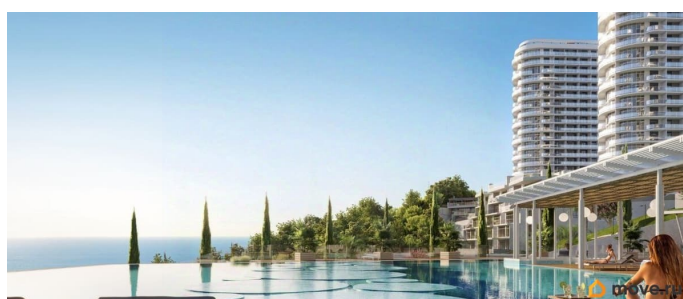

Рассрочка от 20%. Помощь в одобрении ипотеки. Для расчета условий Ваших платежей обратитесь, пожалуйста, в отдел продаж.