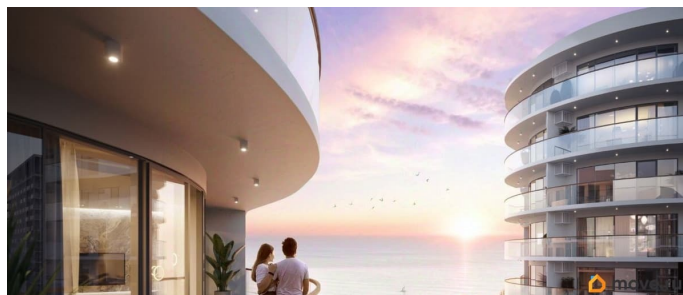

проще — Рядом с комплексом пролегает Ялтинское шоссе — До автовокзала Алушты 3 минуты на авто или 15 минут пешком.
Рассрочка от 20%. Помощь в одобрении ипотеки. Для расчета условий Ваших платежей обратитесь, пожалуйста, в отдел продаж.

move.ru