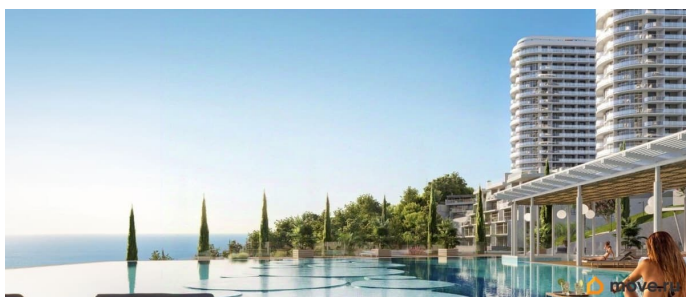

проще — Рядом с комплексом пролегает Ялтинское шоссе — До автовокзала Алушты 3 минуты на авто или 15 минут пешком.
Рассрочка от 20%. Помощь в одобрении ипотеки. Для расчета условий Ваших платежей обратитесь, пожалуйста, в отдел продаж.

move.ru