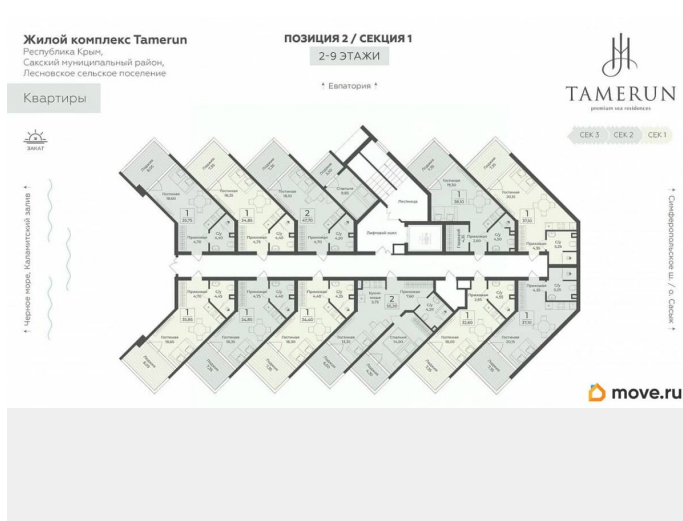

пространства и подземный паркинг.
Профессиональная сервисная компания с международным опытом возьмёт на себя все операционные вопросы по управлению и эксплуатации, обеспечивая 5-звёздочный уровень обслуживания.