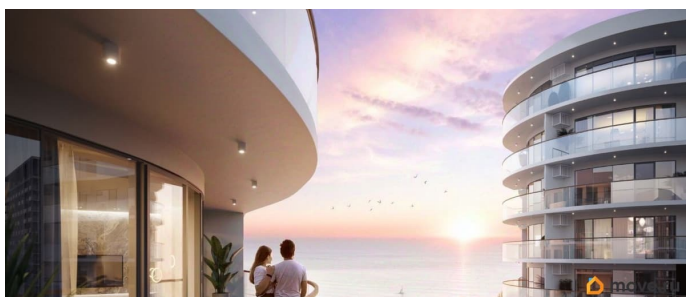

проще — Рядом с комплексом пролегает Ялтинское шоссе — До автовокзала Алушты 3 минуты на авто или 15 минут пешком.
Рассрочка от 20%. Помощь в одобрении ипотеки. Для расчета условий Ваших платежей обратитесь, пожалуйста, в отдел продаж.

move.ru