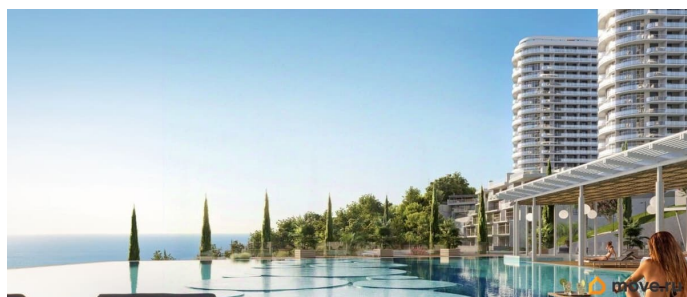

проще — Рядом с комплексом пролегает Ялтинское шоссе — До автовокзала Алушты 3 минуты на авто или 15 минут пешком.
Рассрочка от 20%. Помощь в одобрении ипотеки. Для расчета условий Ваших платежей обратитесь, пожалуйста, в отдел продаж.

move.ru