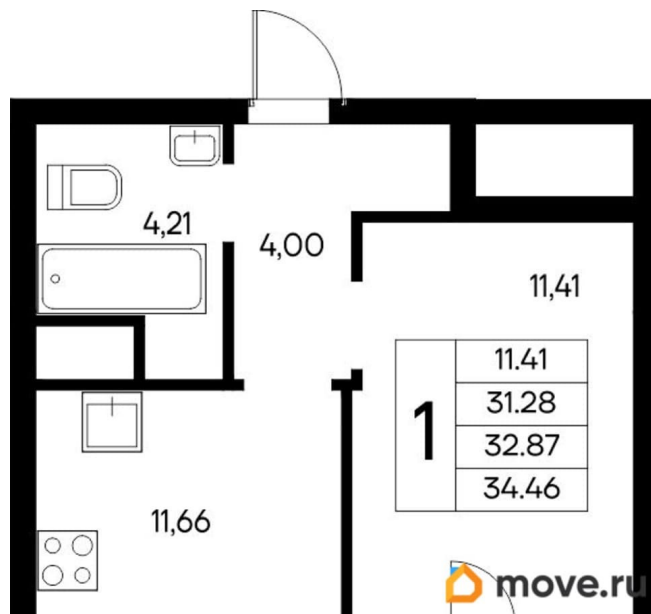

34.46 м²

Этаж

1/13

Детали объекта

Тип сделки

Продам

Раздел

[Квартиры](#)

Квартира в новостройке

да

Год сдачи

4 квартал 2028 г.

лифт

Описание

Продаётся 1-комнатная квартира в строящемся доме (Дом 3), срок сдачи: IV-кв. 2028, общей площадью 34.46 кв.м., на 1 этаже. «Новый Судак» - кластер в Кварцевой долине Энергия кварца. Спокойствие гор. Ритм моря. Здесь начинается другая жизнь - спокойная, осознанная, наполненная светом, воздухом и внутренним равновесием. «Новый