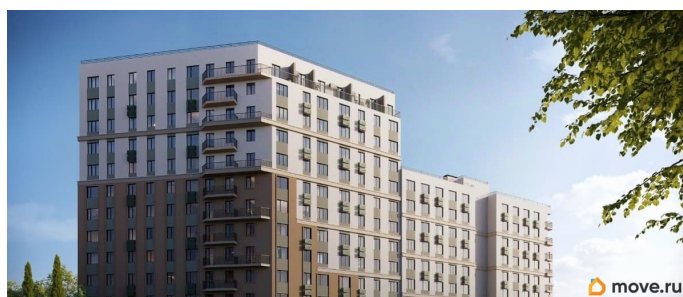

Судак» - первый в Судаке прогрессивный кластер, созданный для резидентов, которые ценят свой ритм, выбирают эстетику пространства и гармонию с природой.