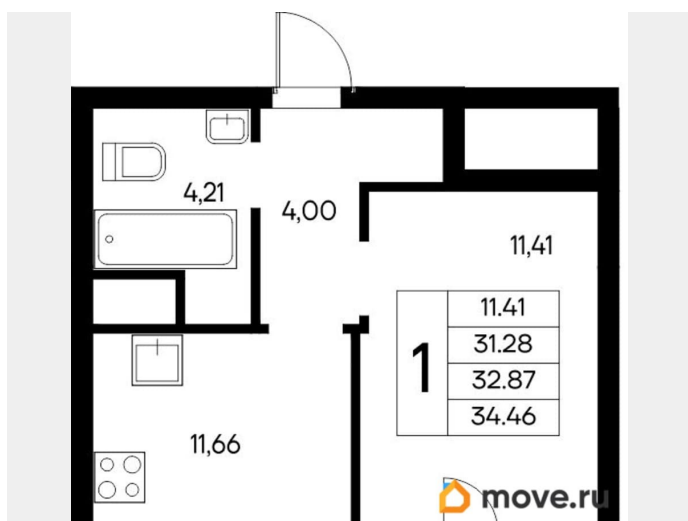

Судак» - первый в Судаке прогрессивный кластер, созданный для резидентов, которые ценят свой ритм, выбирают эстетику пространства и гармонию с природой.