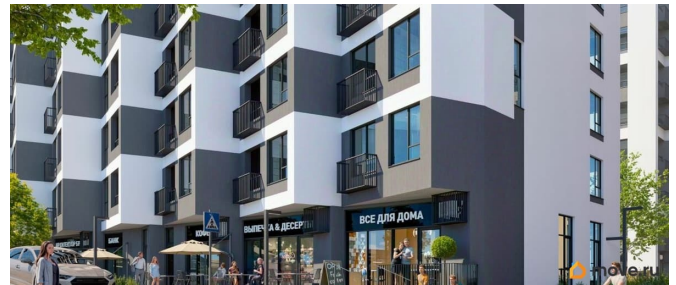

без отделки

Квартира в новостройке

да

Год сдачи

2 квартал 2028 г.

лифт

Описание

Продаётся 1-комнатная квартира в строящемся доме (Этап 4 (Секции А2, Ж2, Г4, В2, Г3)), срок сдачи: II-кв. 2028, общей

для заметок

площадью 34.46 кв.м., на 8 этаже. Новый жилой комплекс «Подсолнух» от застройщика «Монолит» расположен по адресу: Республика Крым, г. Симферополь, ул. Святителя Гурия

Move.ru - вся недвижимость России