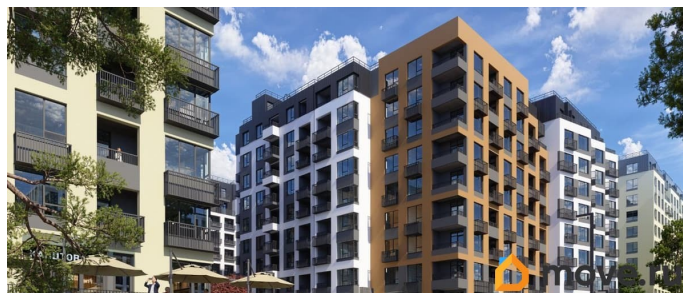

площадью 34.46 кв.м., на 9 этаже. Новый жилой комплекс «Подсолнух» от застройщика «Монолит» расположен по адресу: Республика Крым, г. Симферополь, ул. Святителя Гурия

Move.ru - вся недвижимость России