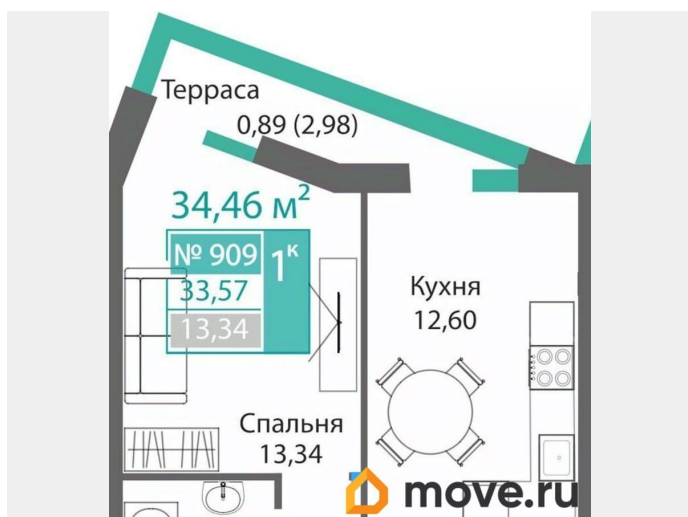

Общая площадь

34.46 м²

Этаж

9/9

Детали объекта

Тип сделки

Продам

Раздел

Описание

Продаётся 1-комнатная квартира в строящемся доме (Этап 4 (Секции А2, Ж2, Г4, В2, Г3)), срок сдачи: II-кв. 2028, общей

<https://krim.move.ru/objects/9278755322>

Монолит, Монолит

79770913541

для заметок

площадью 34.46 кв.м., на 9 этаже. Новый жилой комплекс «Подсолнух» от застройщика «Монолит» расположен по адресу: Республика Крым, г. Симферополь, ул. Святителя Гурия

Move.ru - вся недвижимость России