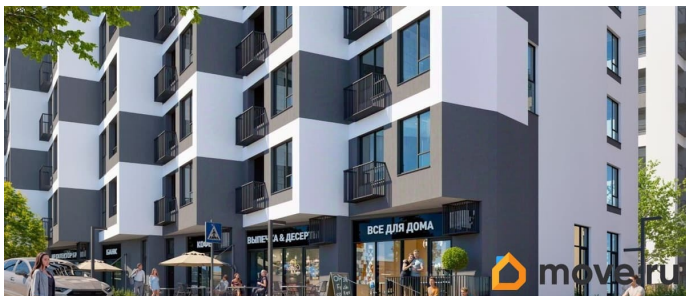

Описание

Продаётся 1-комнатная квартира в строящемся доме (Этап 4 (Секции А2, Ж2, Г4, В2, Г3)), срок сдачи: II-кв. 2028, общей

<https://krim.move.ru/objects/9278755322>

Монолит, Монолит

79770913541

для заметок

площадью 34.46 кв.м., на 9 этаже. Новый жилой комплекс «Подсолнух» от застройщика «Монолит» расположен по адресу: Республика Крым, г. Симферополь, ул. Святителя Гурия

Move.ru - вся недвижимость России