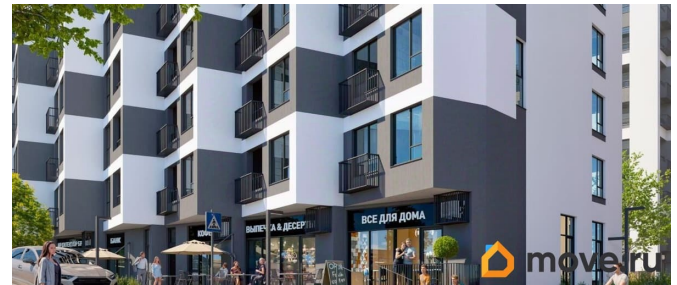

площадью 34.46 кв.м., на 9 этаже. Новый жилой комплекс «Подсолнух» от застройщика «Монолит» расположен по адресу: Республика Крым, г. Симферополь, ул. Святителя Гурия

Move.ru - вся недвижимость России